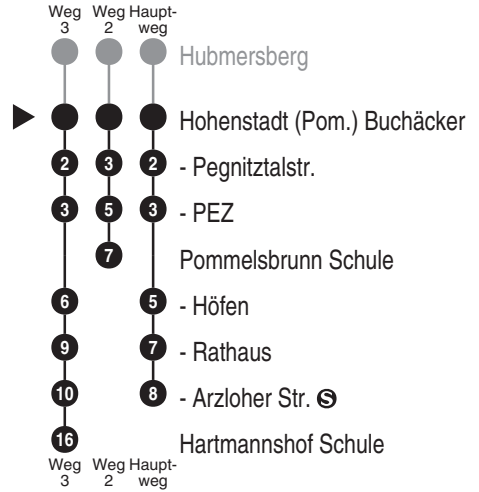

Meidenbauer
REGIOBUS

Meidenbauer Regiobus GmbH
Wacholderweg 8, 90518 Altdorf b. Nbg.
Tel. 09187 9210325
www.regiobus.info
regiobus@meidenbauer.de

Abfahrten auf Ihr Handy:
QR-Code abfotografieren

<http://m.vgn.de/ezm/de:09574:7643>

Abfahrtszeiten ab

Hohenstadt (Pom.) Buchäcker

Richtung

Pommelsbrunn Arzloher Str. Ⓢ

(Hartmannshof Schule)

Durchschnittliche Fahrzeiten in Minuten

Baustellenfahrplan, gültig von 13.04.2026 bis 31.10.2026

Uhr	Montag - Freitag	Samstag	Uhr
4			4
5			5
6			6
7	14 ^{2, V01} _{X2}		7
8	10 ^{V14} _{RBu}		8
9		33 ³ _{RBu}	9
10			10
11			11
12			12
13			13
14			14
15			15
16			16
17			17
18			18
19			19
20			20
21			21
22			22

Bitte beachten Sie zu dieser Linie die gesonderten Hinweise zur Benutzung der Bedarfsfahrten (Anrufsammeltaxi/AST bzw. Rufbus/RBu)

Baustellenfahrplan, gültig von 13.04.2026 bis 31.10.2026

Fahrten ohne Fahrwegangabe nehmen den Hauptweg RBu = Rufbus: Anmeldung über die App "VGN Fahrplan & Tickets" oder X2 = Verkehrt weiter als Linie 446 nach Hersbruck!

2...3 = fährt Weg 2 bis 3

telefonisch unter 0911 47008047 (Mo-So 8-18 Uhr) bis spätestens

V01 = nur an Schultagen

60 Minuten vor der Abfahrtszeit der ersten Haltestelle der jeweiligen

V14 = nur an schulfreien Tagen