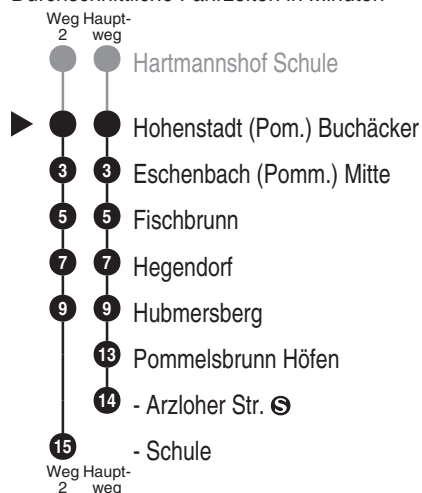

Bus
337

Meidenbauer
REGIOBUS

Meidenbauer Regiobus GmbH
Wacholderweg 8, 90518 Altdorf b. Nbg.
Tel. 09187 9210325
www.regiobus.info
regiobus@meidenbauer.de

Abfahrten auf Ihr Handy:
QR-Code abfotografieren

<http://m.vgn.de/ezm/de:09574:7643>

Abfahrtszeiten ab

Hohenstadt (Pom.) Buchäcker

Richtung

Pommelsbrunn Arzloher Str. ☺
(Pommelsbrunn Schule)

Gültig ab 14.12.2025

Durchschnittliche Fahrzeiten in Minuten

Uhr	Montag - Freitag	Samstag	Uhr
4			4
5			5
6			6
7			7
8			8
9		16 [■] _{RBu}	9
10			10
11	37 ^{V01}		11
12	37 ^{V01} 37 ^{V14} _{RBu}		12
13	26 ^{V01} 37 ^{V14} _{RBu}		13
14			14
15	23 ^{V14} _{RBu} 33 ² _{V01}		15
16		06 [■] _{RBu}	16
17			17
18			18
19			19
20			20
21			21
22			22
23			23
0			0

Bitte beachten Sie zu dieser Linie die gesonderten Hinweise zur Benutzung der Bedarfsfahrten (Anrufsammeltaxi/AST bzw. Rufbus/RBu)

Fahrten ohne Fahrwegangabe nehmen den Hauptweg V14 = nur an schulfreien Tagen RBu = Rufbus: Anmeldung über die App "VGN Fahrplan & Tickets" oder telefonisch unter 0911 47008047 (Mo-So 8-18 Uhr) bis spätestens 60 Minuten vor der Abfahrtszeit der ersten Haltestelle der jeweiligen Fahrt. Fahrten mit Fahrtbeginn vor 8 Uhr am Vortag bis 18 Uhr anmelden. Weitere Infos im Benutzungshinweis der Linie unter www.vgn.de