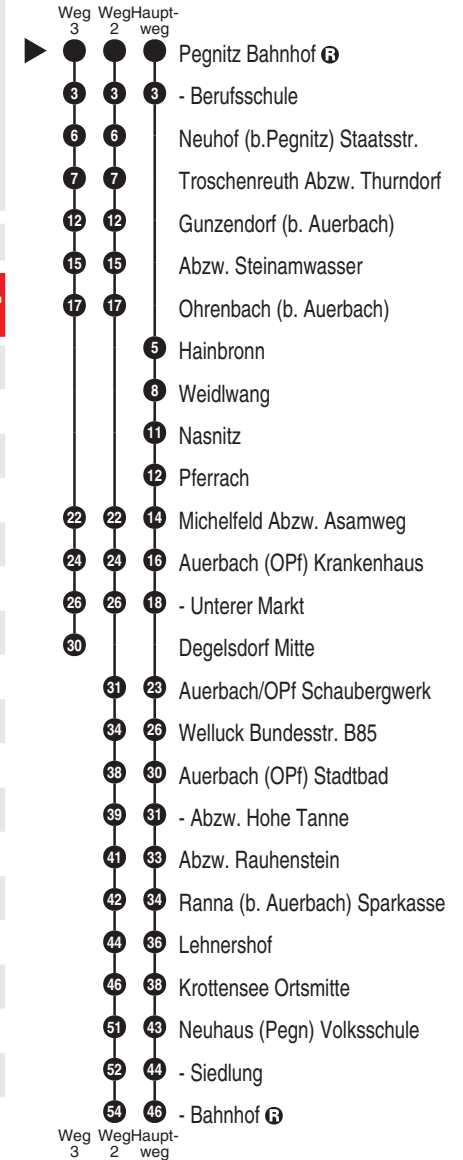

Bus 339

CERMAK
CERMAK GmbH & Co. KG
Nitzlbuch 12; 91275 Auerbach/OPf.
Tel. 09643 92180
www.cermak-reisen.de
info@cermak-reisen.de

Richtung

Neuhaus (Pegn) Bahnhof

Abfahrtszeiten ab

<http://m.vgn.de/ezm/de:09472:22600>

Pegnitz Bahnhof

Auerbacher-Erz-Express, verkehrt von 01.05. bis 01.11.2026

- Alle Angaben ohne Gewähr

Uhr	Sonn-/Feiertag (auch 15.8.)	Uhr
4		4
5		5
6		6
7		7
8		8
9		9
10	05^{So}	10
11		11
12	25^{3, So}	12
13		13
14		14
15		15
16	50^{2, So}	16
17		17
18		18
19		19
20		20
21		21

Durchschnittliche Fahrzeiten in Minuten

* Auch am 15.08. (Mariä Himmelfahrt).

Auerbacher Erz-Express, verkehrt jährlich vom 01.05. - 01.11.

Fahrten ohne Fahrwegangabe nehmen den Hauptweg = Fahrradbeförderung nur im Rahmen der vorhandenen Kapazität von So = Sommerfahrt, verkehrt jährlich vom 01.05. bis 01.11.

2...3 = fährt Weg 2 bis 3

4 Fahrrädern möglich