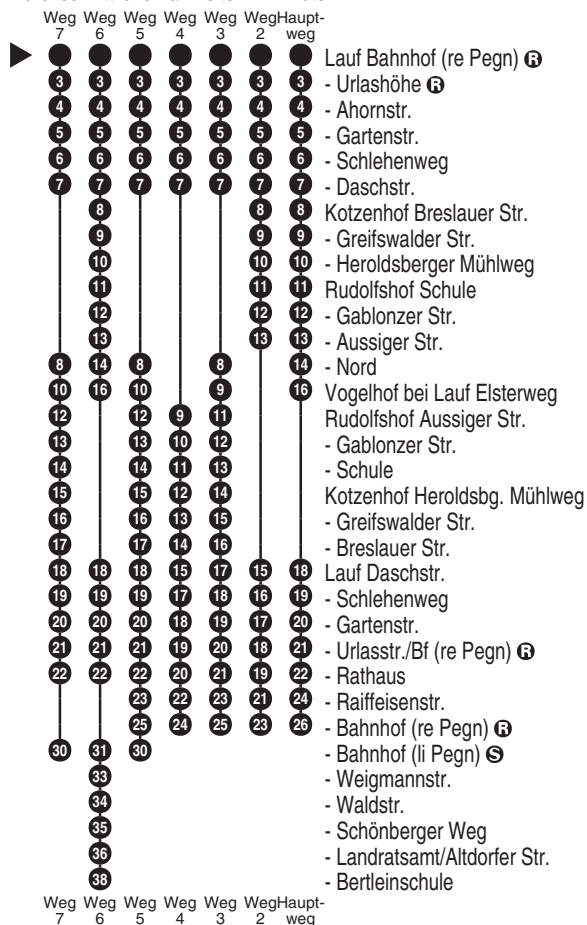

Abfahrtszeiten ab

Lauf Bahnhof (re Pegn) ③

Richtung

Kotzenhof (Mfr)

Rudolfshof Aussiger Str.

Rudolfshof

Lauf Bahnhof (re Pegn) ③

(Lauf Bertleinschule)

Baustellenfahrplan, gültig von 23.03.2026 bis 24.04.2026

Durchschnittliche Fahrzeiten in Minuten

Uhr	Montag - Freitag	Samstag	Sonn- / Feiertag	Uhr
4				4
5				5
6	26 ³ 52 ⁷			6
7		45 ⁵		7
8	01 ⁴ 26 ³	45 ⁵		8
9	01 ⁴ 26 ³	45 ⁵		9
10	01 ⁴ 26 ³	45 ⁵		10
11	09 35	45 ⁵		11
12	09 35	45 ⁵		12
13	04 ^{V14} 04 ^{V01} 35 ^{V14}	45 ³ ■		13
14	04 30 ²			14
15	04 35 ²			15
16	04 35 ²			16
17	06 35 ²			17
18	06 35 ²			18
19	06 35 ²			19
20				20
21				21
22				22
23				23
0				0

Baustellenfahrplan, gültig von 23.03.2026 bis 24.04.2026

Fahrten ohne Fahrwegangabe nehmen den Hauptweg 2...7 = fährt Weg 2 bis 7 ■ = verkehrt bis Kotzenhof Breslauer Str. V01 = nur an Schultagen V14 = nur an schulfreien Tagen

Baustellenfahrplan, gültig von 23.03.2026 bis 24.04.2026