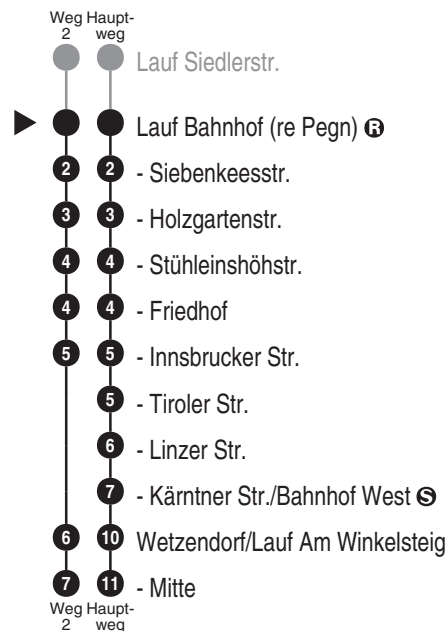

Bus
352

Schmetterling

Bergstr. 20, 91286 Obertrubach
Tel.: 09245 / 9832-60
www.schmetterlingreisen.de
info@schmetterlingreisen.de

Abfahrten auf Ihr Handy:
QR-Code abfotografieren

<http://m.vgn.de/ezm/de:09574:7050>

Abfahrtszeiten ab

Lauf Bahnhof (re Pegn) ③

Richtung

Wetzendorf (b. Lauf) Mitte

Durchschnittliche Fahrzeiten in Minuten

Baustellenfahrplan, gültig von 23.03.2026 bis 24.04.2026

Uhr	Montag - Freitag	Samstag	Sonn- / Feiertag	Uhr
4				4
5				5
6	12 [■] 33 53			6
7	33 ^{V14}	13		7
8	03 33 ²	13		8
9	03 33 ²	13		9
10	03 33 ²	13		10
11	03 33	13		11
12	03 33	13		12
13	13 33	13		13
14	03 33 ²			14
15	03 36 ²			15
16	03 33 ²			16
17	03 33 ²			17
18	03 33 ²			18
19	03 33 ²			19
20				20
21				21
22				22
23				23
0				0

Baustellenfahrplan, gültig von 23.03.2026 bis 24.04.2026

Fahrten ohne Fahrwegangabe nehmen den Hauptweg

2 = fährt Weg 2

■ = verkehrt bis Lauf Kärntner Str./Bhf West

V14 = nur an schulfreien Tagen