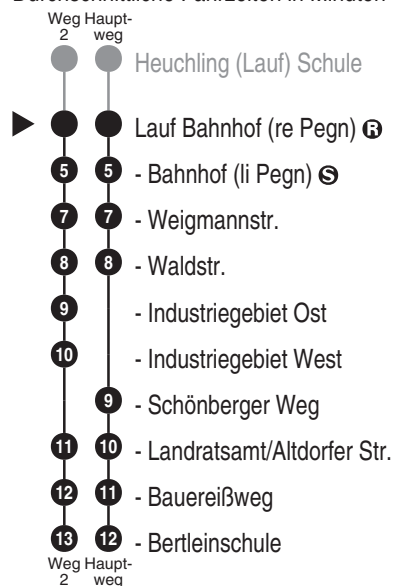

Bus
353

Schmetterling

Bergstr. 20, 91286 Obertrubach
Tel.: 09245 / 9832-60
www.schmetterlingreisen.de
info@schmetterlingreisen.de

Abfahrten auf Ihr Handy:
QR-Code abfotografieren

<http://m.vgn.de/ezm/de:09574:7050>

Abfahrtszeiten ab

Lauf Bahnhof (re Pegn) ⑤

Richtung

Lauf Bertleinschule

Durchschnittliche Fahrzeiten in Minuten

Baustellenfahrplan, gültig von 23.03.2026 bis 24.04.2026

Uhr	Montag - Freitag	Samstag	Sonn- / Feiertag	Uhr
4				4
5				5
6	14 ² 34 ²			6
7	04 ² 17 ^{V14} 34 ^{V01} 44 ^{V14}			7
8	04 24 44	14		8
9	04 24 44	14		9
10	04 24 44	14		10
11	04 24 44	14		11
12	04 24 44	14		12
13	04 24 44	14		13
14	04 24 44			14
15	04 24 44			15
16	04 24 44			16
17	04 24 44			17
18	04 24 44			18
19	04 24 44			19
20	04			20
21				21
22				22
23				23
0				0

Baustellenfahrplan, gültig von 23.03.2026 bis 24.04.2026

Fahrten ohne Fahrwegangabe nehmen den Hauptweg

2 = fährt Weg 2

V01 = nur an Schultagen

V14 = nur an schulfreien Tagen