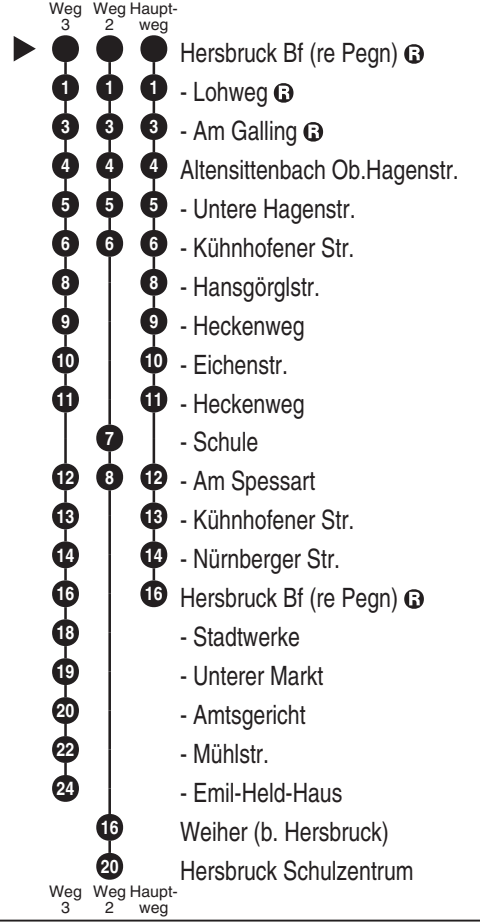

Abfahrten auf Ihr Handy:  
 QR-Code abfotografieren

<http://m.vgn.de/ezm/de:09574:7150>

Abfahrtszeiten ab  
**Hersbruck Bf (re Pegn) ③**

Richtung  
**Am Galling ③**  
**Altensittenbach**  
**Hersbruck Bf (re Pegn) ③**  
**(Hersbruck Schulzentrum)**

Gültig ab 14.12.2025

Durchschnittliche Fahrzeiten in Minuten

Uhr	Montag - Freitag	Samstag	Sonn- / Feiertag	Uhr
4				4
5	31			5
6	11    43    59 <sup>3</sup> <sub>V01</sub> 59 <sup>V14</sup>			6
7	39			7
8	39	39 <sup>RBu</sup>		8
9	39	39	39 <sup>RBu</sup>	9
10	39	39 <sup>RBu</sup>		10
11	39		39 <sup>RBu</sup>	11
12	20 <sup>2</sup> <sub>V01</sub> 39	39		12
13	39	39 <sup>RBu</sup>	39 <sup>RBu</sup>	13
14	39			14
15	20    39	39 <sup>RBu</sup>	39 <sup>RBu</sup>	15
16	20    39			16
17	20    39	39 <sup>RBu</sup>	39 <sup>RBu</sup>	17
18	20 <sup>RBu</sup>			18
19	20 <sup>RBu</sup>	39 <sup>RBu</sup>	39 <sup>RBu</sup>	19
20	20 <sup>RBu</sup>			20
21	20 <sup>RBu</sup>	39 <sup>RBu</sup>	39 <sup>RBu</sup>	21
22				22
23	26 <sup>RBu</sup>		39 <sup>RBu</sup>	23
0	39 <sup>RBu</sup>	39 <sup>RBu</sup>		0