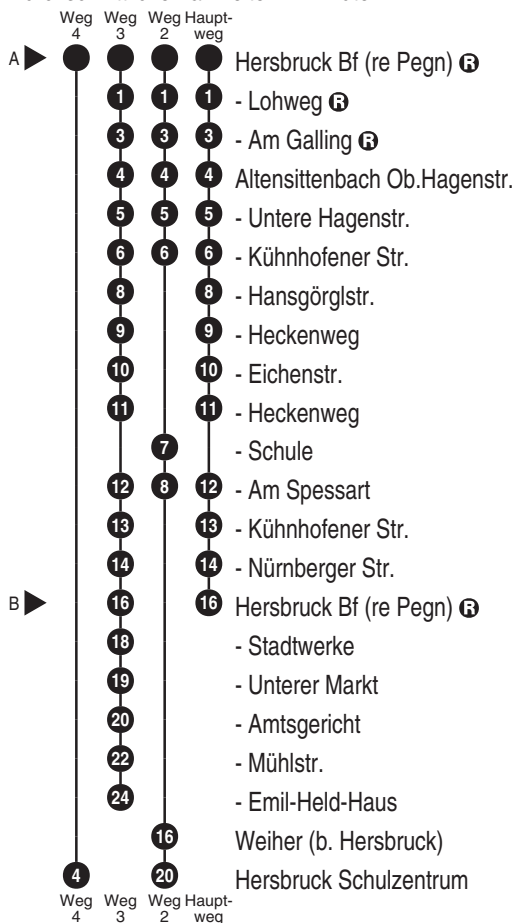

<http://m.vgn.de/ezm/de:09574:7150>

Abfahrtszeiten ab

**Hersbruck Bf (re Pegn) ③**

Richtung

**Am Galling ③**

**Altensittenbach**

**Hersbruck Bf (re Pegn) ③**

**(Hersbruck Schulzentrum)**

Gültig ab 14.12.2025

Durchschnittliche Fahrzeiten in Minuten

Uhr	Montag - Freitag	Samstag	Sonn- / Feiertag	Uhr
4				4
5	31 <sup>A</sup>			5
6	11 <sup>A</sup> 43 <sup>A</sup> 59 <sup>3,A</sup> <sub>V01</sub> 59 <sup>A</sup> <sub>V14</sub>			6
7	15 <sup>3,B</sup> <sub>V01</sub> 39 <sup>A</sup> 40 <sup>4</sup> <sub>V01</sub>			7
8	39 <sup>A</sup>	39 <sup>A</sup> <sub>RBu</sub>		8
9	39 <sup>A</sup>	39 <sup>A</sup>	39 <sup>A</sup> <sub>RBu</sub>	9
10	39 <sup>A</sup>	39 <sup>A</sup> <sub>RBu</sub>		10
11	39 <sup>A</sup>		39 <sup>A</sup> <sub>RBu</sub>	11
12	20 <sup>2</sup> <sub>V01</sub> 39 <sup>A</sup>	39 <sup>A</sup>		12
13	39 <sup>A</sup>	39 <sup>A</sup> <sub>RBu</sub>	39 <sup>A</sup> <sub>RBu</sub>	13
14	39 <sup>A</sup>			14
15	20 <sup>A</sup> 39 <sup>A</sup>	39 <sup>A</sup> <sub>RBu</sub>	39 <sup>A</sup> <sub>RBu</sub>	15
16	20 <sup>A</sup> 39 <sup>A</sup>			16
17	20 <sup>A</sup> 39 <sup>A</sup>	39 <sup>A</sup> <sub>RBu</sub>	39 <sup>A</sup> <sub>RBu</sub>	17
18	20 <sup>A</sup> <sub>RBu</sub>			18
19	20 <sup>A</sup> <sub>RBu</sub>	39 <sup>A</sup> <sub>RBu</sub>	39 <sup>A</sup> <sub>RBu</sub>	19
20	20 <sup>A</sup> <sub>RBu</sub>			20
21	20 <sup>A</sup> <sub>RBu</sub>	39 <sup>A</sup> <sub>RBu</sub>	39 <sup>A</sup> <sub>RBu</sub>	21
22				22
23	26 <sup>A</sup> <sub>RBu</sub>		39 <sup>A</sup> <sub>RBu</sub>	23
0	39 <sup>A</sup> <sub>RBu</sub>	39 <sup>A</sup> <sub>RBu</sub>		0

Linie fährt in der Regel weiter als Linie 364 über Unterer Markt (fragen Sie ggfs. Ihren Busfahrer).

Fahrten ohne Fahrwegangabe nehmen den Hauptweg A = verkehrt Gesamtweg ab A V01 = nur an Schultagen

2...4 = fährt Weg 2 bis 4