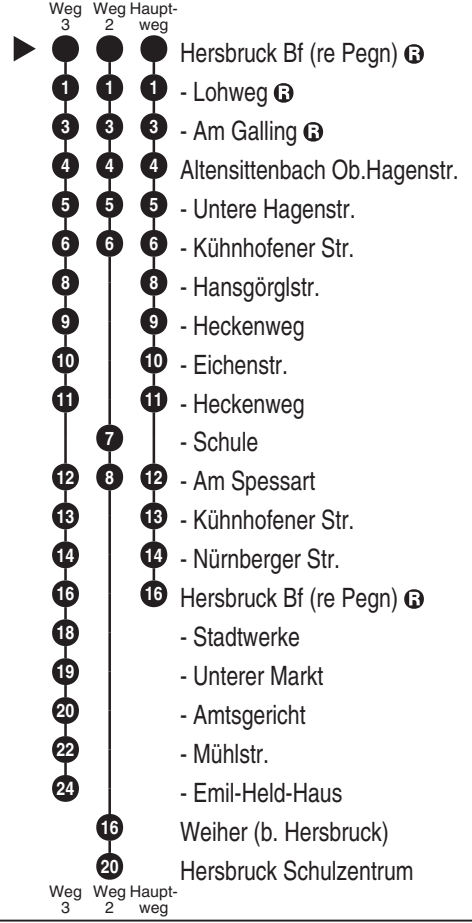

Linie fährt in der Regel weiter als Linie 364 über Unterer Markt (fragen Sie ggfs. Ihren Busfahrer).

Fahrten ohne Fahrwegangabe nehmen den Hauptweg A = verkehrt Gesamtweg ab A V01 = nur an Schultagen

2...4 = fährt Weg 2 bis 4

B = verkehrt Teilweg nur ab B V14 = nur an schulfreien Tagen

RBu = Rufbus: Anmeldung min. 45 Minuten vor Fahrtantritt unter Tel.

09245 98326-7420.

**Bus**  
**361**

**Schmetterling**  
Bergstr. 20, 91286 Obertrubach  
Tel.: 09245 / 9832-60  
www.schmetterlingreisen.de  
info@schmetterlingreisen.de

Abfahrten auf Ihr Handy:  
QR-Code abfotografieren

<http://m.vgn.de/ezm/de:09574:7150>

Abfahrtszeiten ab  
**Hersbruck Bf (re Pegn) ③**

Richtung  
**Am Galling ③**  
**Altensittenbach**  
**Hersbruck Bf (re Pegn) ③**  
**(Hersbruck Schulzentrum)**

Gültig ab 14.12.2025

Durchschnittliche Fahrzeiten in Minuten

Uhr	Montag - Freitag	Samstag	Sonn- / Feiertag	Uhr
4				4
5	31			5
6	11    43    59 <sup>3</sup> <sub>V01</sub> 59 <sup>V14</sup>			6
7	39			7
8	39	39 <sup>RBu</sup>		8
9	39	39	39 <sup>RBu</sup>	9
10	39	39 <sup>RBu</sup>		10
11	39		39 <sup>RBu</sup>	11
12	20 <sup>2</sup> <sub>V01</sub> 39	39		12
13	39	39 <sup>RBu</sup>	39 <sup>RBu</sup>	13
14	39			14
15	20    39	39 <sup>RBu</sup>	39 <sup>RBu</sup>	15
16	20    39			16
17	20    39	39 <sup>RBu</sup>	39 <sup>RBu</sup>	17
18	20 <sup>RBu</sup>			18
19	20 <sup>RBu</sup>	39 <sup>RBu</sup>	39 <sup>RBu</sup>	19
20	20 <sup>RBu</sup>			20
21	20 <sup>RBu</sup>	39 <sup>RBu</sup>	39 <sup>RBu</sup>	21
22				22
23	26 <sup>RBu</sup>		39 <sup>RBu</sup>	23
0	39 <sup>RBu</sup>	39 <sup>RBu</sup>		0