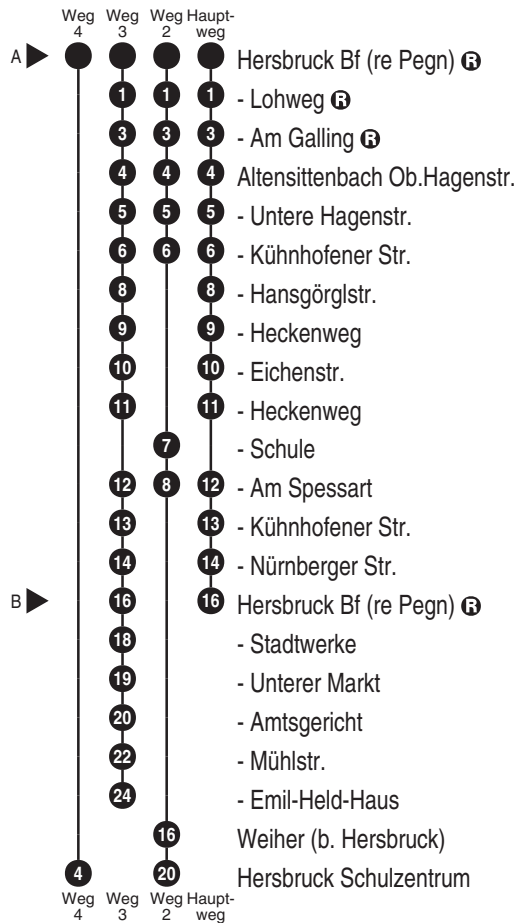

Bus
361

Schmetterling
Bergstr. 20, 91286 Obertrubach
Tel.: 09245 / 9832-60
www.schmetterlingreisen.de
info@schmetterlingreisen.de

Abfahrten auf Ihr Handy:
QR-Code abfotografieren

<http://m.vgn.de/ezm/de:09574:7150>

Abfahrtszeiten ab
Hersbruck Bf (re Pegn) ③

Richtung
Am Galling ③
Altensittenbach
Hersbruck Bf (re Pegn) ③
(Hersbruck Schulzentrum)

Gültig ab 14.12.2025

Durchschnittliche Fahrzeiten in Minuten

Uhr	Montag - Freitag	Samstag	Sonn- / Feiertag	Uhr
4				4
5	31^A			5
6	11^A 43^A 59^{3,A}_{V01} 59^A_{V14}			6
7	15^{3,B}_{V01} 39^A 40⁴_{V01}			7
8	39^A	39^A_{RBu}		8
9	39^A	39^A	39^A_{RBu}	9
10	39^A	39^A_{RBu}		10
11	39^A		39^A_{RBu}	11
12	20²_{V01} 39^A	39^A		12
13	39^A	39^A_{RBu}	39^A_{RBu}	13
14	39^A			14
15	20^A 39^A	39^A_{RBu}	39^A_{RBu}	15
16	20^A 39^A			16
17	20^A 39^A	39^A_{RBu}	39^A_{RBu}	17
18	20^A_{RBu}			18
19	20^A_{RBu}	39^A_{RBu}	39^A_{RBu}	19
20	20^A_{RBu}			20
21	20^A_{RBu}	39^A_{RBu}	39^A_{RBu}	21
22				22
23	26^A_{RBu}		39^A_{RBu}	23
0	39^A_{RBu}	39^A_{RBu}		0

Linie fährt in der Regel weiter als Linie 364 über Unterer Markt (fragen Sie ggfs. Ihren Busfahrer).

Fahrten ohne Fahrwegangabe nehmen den Hauptweg A = verkehrt Gesamtweg ab A V01 = nur an Schultagen

2...4 = fährt Weg 2 bis 4

B = verkehrt Teilweg nur ab B V14 = nur an schulfreien Tagen

RBu = Rufbus: Anmeldung min. 45 Minuten vor Fahrtantritt unter Tel.

09245 98326-7420.