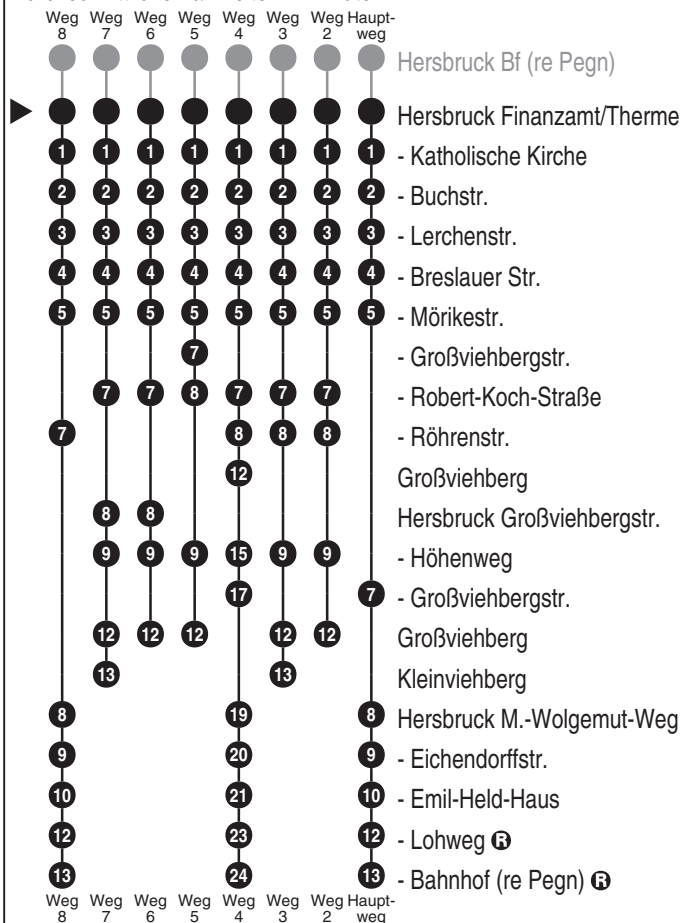

Abfahrtszeiten ab

Hersbruck Finanzamt/Therme

Richtung

Großviehberg

Hersbruck Bf (re Pegn) ⓘ

Gültig ab 14.12.2025

Durchschnittliche Fahrzeiten in Minuten

Uhr	Montag - Freitag	Samstag	Sonn- / Feiertag	Uhr
4				4
5	33			5
6	50 ³			6
7				7
8		10 ⁸	10 ⁷ _{RBu}	8
9	10	10 ⁵ _{RBu}		9
10	10	10 ⁵ _{RBu}	10 ⁷ _{RBu}	10
11	10 43 ² _{V01}	10 ⁸		11
12	10 31 ⁴ _{V14} 35 ⁴ _{V01}	10 ⁵ _{RBu}	10 ⁷ _{RBu}	12
13	10 ³ _{V14} 24 ³ _{V01}			13
14	10	10 ⁵ _{RBu}	10 ⁶ _{RBu}	14
15	10 50			15
16	10 ² 50	10 ⁵ _{RBu}	10 ⁶ _{RBu}	16
17	10 50			17
18	10 33 ^{2,■} _{RBu}	10 ⁵ _{RBu}	10 ⁶ _{RBu}	18
19	10 ^{2,■} _{RBu}			19
20	10 ² _{RBu}	10 ⁵ _{RBu}	10 ⁶ _{RBu}	20
21	10 ² _{RBu}			21
22	10 ² _{RBu}	10 ⁵ _{RBu}	10 ⁶ _{RBu}	22
23	10 ² _{RBu}			23
0	48 ² _{RBu}	48 ⁵ _{RBu}	48 ⁶ _{RBu}	0

Linie fährt in der Regel weiter als Linie 363 über Unterer Markt (fragen Sie ggfs. Ihren Busfahrer).

Fahrten ohne Fahrwegangabe nehmen den Hauptweg ■ = verkehrt bis Hersbruck Höhenweg V14 = nur an schulfreien Tagen RBu = Rufbus: Anmeldung min. 45 Minuten vor Fahrtantritt unter Tel. 09245 98326-7420.