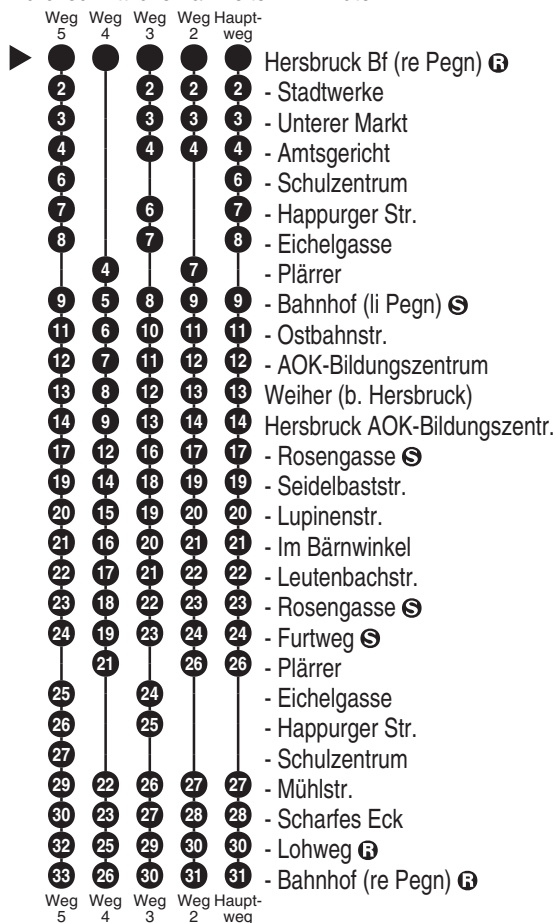

Bus
363

Schmetterling
Bergstr. 20, 91286 Obertrubach
Tel.: 09245 / 9832-60
www.schmetterlingreisen.de
info@schmetterlingreisen.de

Abfahrten auf Ihr Handy:
QR-Code abfotografieren

<http://m.vgn.de/ezm/de:09574:7150>

Abfahrtszeiten ab

Hersbruck Bf (re Pegn) Ⓡ

Richtung

Bahnhof (li Pegn) Ⓢ

Weiher (b. Hersbruck)

Furtweg Ⓢ

Hersbruck Bf (re Pegn) Ⓡ

Gültig ab 14.12.2025

Durchschnittliche Fahrzeiten in Minuten

Uhr	Montag - Freitag	Samstag	Sonn- / Feiertag	Uhr
4				4
5	11 59			5
6	38 ⁴			6
7	05 ⁵		24 ² _{RBu}	7
8	24	24 ³		8
9	24	24 ³ _{RBu}	24 ² _{RBu}	9
10	24	24 ³ _{RBu}		10
11		24 ³	24 ² _{RBu}	11
12				12
13	03	24 ³ _{RBu}	24 ² _{RBu}	13
14	24			14
15	24	24 ³ _{RBu}	24 ² _{RBu}	15
16	03			16
17	03 24	24 ³ _{RBu}	24 ² _{RBu}	17
18	03 ² _{RBu} 24 ² _{RBu}			18
19	24 ² _{RBu}	24 ³ _{RBu}	24 ² _{RBu}	19
20	24 ² _{RBu}			20
21	24 ² _{RBu}	24 ³ _{RBu}	24 ² _{RBu}	21
22	24 ² _{RBu}			22
23		29 ³ _{RBu}	29 ² _{RBu}	23
0	39 ² _{RBu}	39 ³ _{RBu}		0

Linie fährt in der Regel weiter als Linie 362 (fragen Sie ggfs. Ihren Busfahrer).

Fahrten ohne Fahrwegangabe nehmen den Hauptweg 2...5 = fährt Weg 2 bis 5 RBu = Rufbus: Anmeldung min. 45 Minuten vor Fahrtantritt unter Tel. 09245 98326-7420.