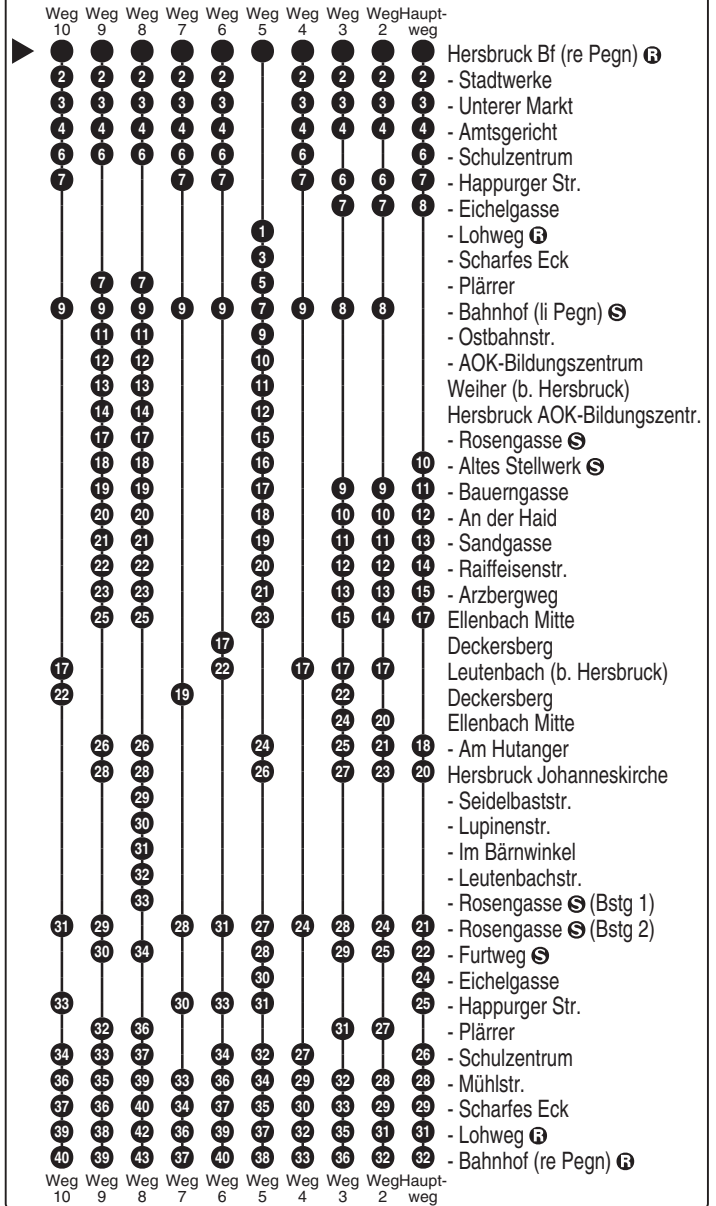

Abfahrtszeiten ab

Hersbruck Bf (re Pegn) Ⓡ

Richtung

Hersbruck Bf (re Pegn) Ⓡ

Gültig ab 14.12.2025

Durchschnittliche Fahrzeiten in Minuten

Uhr	Montag - Freitag	Samstag	Sonn- / Feiertag	Uhr
5	15 58			5
6	27 55 ⁶ _{RBu}			6
7	01			7
8	01	01 ² _{RBu}	01 ² _{RBu}	8
9	01	01 ^x	01 ³ _{RBu}	9
10	01	01 ² _{RBu}	01 ³ _{RBu}	10
11	00 ⁷ _{RBu} 01 23 ⁸	01 ³ _{RBu}	01 ³ _{RBu}	11
12	01 23 ⁴ _{RBu} 23 ⁹	01 ^x	01 ³ _{RBu}	12
13	01 05 ¹⁰ _{RBu}			13
14	01	01 ³ _{RBu}	01 ³ _{RBu}	14
15	01 42 ⁵			15
16	01 23 ⁴ _{RBu} 42 ⁵	01 ³ _{RBu}	01 ³ _{RBu}	16
17	01 23 ⁴ _{RBu} 42 ⁵			17
18	01 ² _{RBu}	01 ³ _{RBu}	01 ³ _{RBu}	18
19	01 ³ _{RBu}			19
20	01 ² _{RBu}	01 ² _{RBu}	01 ² _{RBu}	20
21	01 ³ _{RBu}			21
22	01 ² _{RBu}	01 ² _{RBu}	01 ² _{RBu}	22
0	39 ² _{RBu}	39 ² _{RBu}		0

Linie fährt in der Regel weiter als Linie 361 (fragen Sie ggfs. Ihren Busfahrer).

Fahrten ohne Fahrwegangabe nehmen den Hauptweg X = fährt nicht eingezeichneten Weg RBu = Rufbus: Anmeldung min. 45 Minuten vor Fahrtantritt unter Tel. 09245 98326-7420.