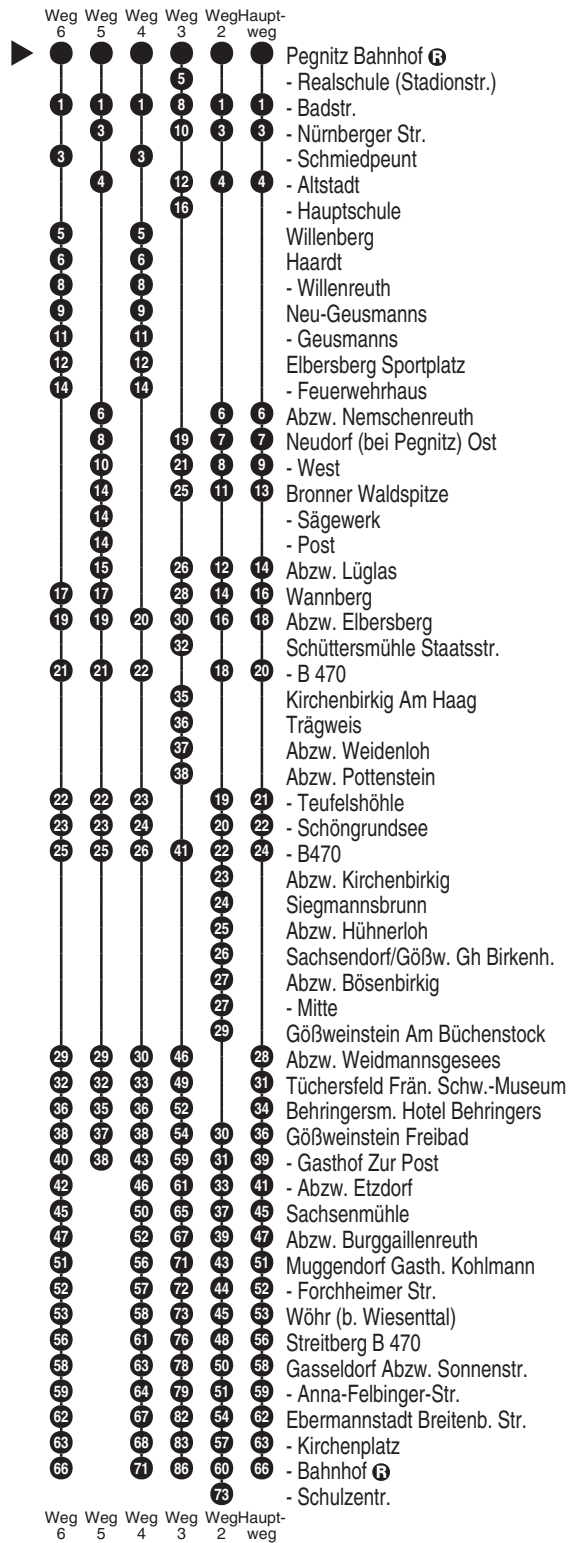

<http://m.vgn.de/ezm/ovf/de:09472:22600>

Abfahrtszeiten ab

Pegnitz Bahnhof

Richtung

Pottenstein Schöngrundsee

Tüchersfeld Frän. Schw.-Museum

Ebermannstadt Bahnhof

(Ebermannst. Schulzentr.)

Durchschnittliche Fahrzeiten in Minuten

Winterfahrplan Wiesenttal-Express, gültig von 14.12.2025 - 30.04.26 und 02.11.-12.12.26

Uhr	Montag - Freitag	Samstag	Sonn- / Feiertag	Uhr
6	22 ² _{V01} 22 ^{V14}			6
7				7
8	18	18		8
9			18	9
10				10
11				11
12	50 ³ _{V01} 51 ^{V14}	18 ⁶	18	12
13	50 ⁴ _{V01}			13
15	51			15
16		18	18	16
18	54 ⁵			18

Wiesenttal-Express, Winterfahrplan gültig von 14.12.2025 bis 30.04.2026 sowie 02.11.2026 bis 12.12.2026

Fahrten ohne Fahrwegangabe nehmen den Hauptweg

2...6 = fährt Weg 2 bis 6

V01 = nur an Schultagen

V14 = nur an schulfreien Tagen