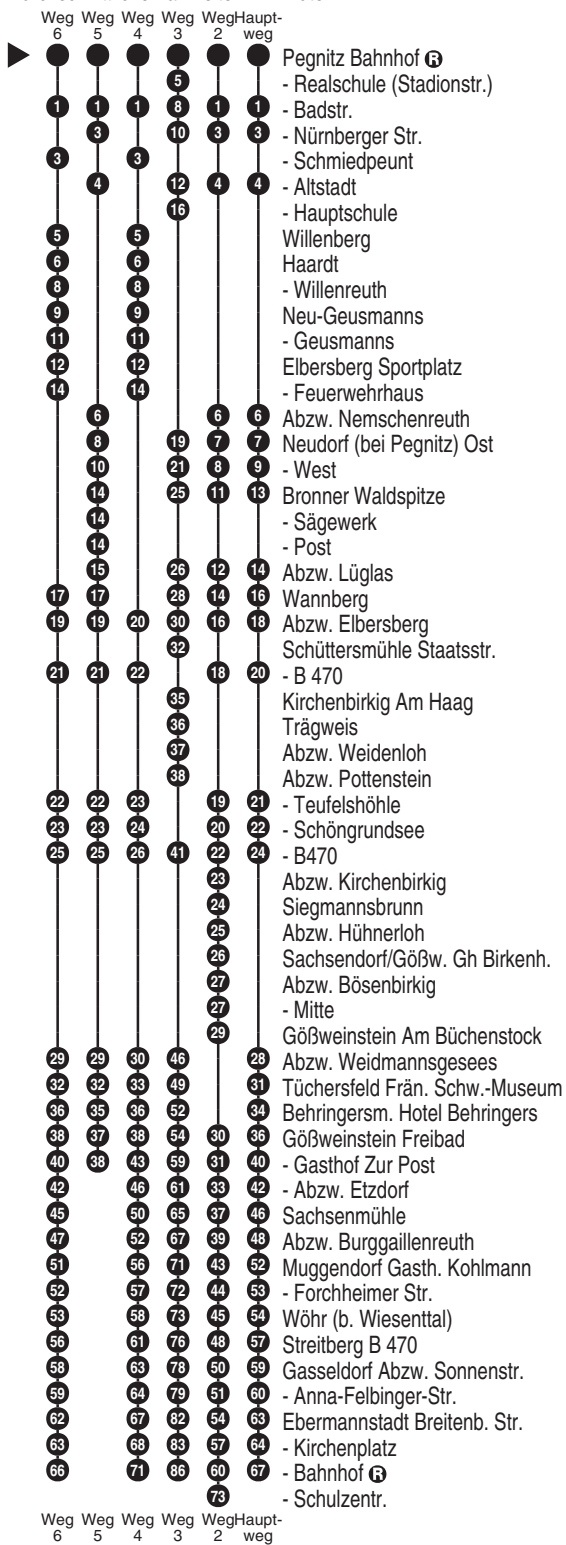

Schmetterling
 Bergstr. 20, 91286 Obertrubach
 Tel.: 09245 / 9832-60
 www.schmetterlingreisen.de
 info@schmetterlingreisen.de
 Im Störfall: 01805 / 002875

Abfahrten auf Ihr Handy:
 QR-Code abfotografieren

<http://m.vgn.de/ezm/ovf/de:09472:22600>

Abfahrtszeiten ab
Pegnitz Bahnhof

- Richtung
- Pottenstein (Kr.BT)**
 - Pottenstein Schöngrundsee**
 - Gößweinstein**
 - Gößweinstein Gasthof Zur Post**
 - Streitberg (Oberfr)**
 - Ebermannstadt Bahnhof**
 - (Ebermannst. Schulzentr.)**

Sommerfahrplan Wiesental-Express, gültig von 01.05.2026 bis 01.11.2026

Durchschnittliche Fahrzeiten in Minuten

Uhr	Montag - Freitag	Samstag	Sonn- / Feiertag	Uhr
6	22 ² _{V01} 22 ^{V14}			6
7				7
8	18	18	18	8
10	18	18	18	10
12	50 ³ _{V01} 51 ^{V14}	18 ⁶	18	12
13	50 ⁴			13
14	51	18	18	14
15	51			15
16	51	18	18	16
17	52			17
18	54 ⁵	18	18	18

Sommerfahrplan Wiesental-Express, gültig von 01.05.2026 bis 01.11.2026

Fahrten ohne Fahrwegangabe nehmen den Hauptweg

2...6 = fährt Weg 2 bis 6

V01 = nur an Schultagen

V14 = nur an schulfreien Tagen