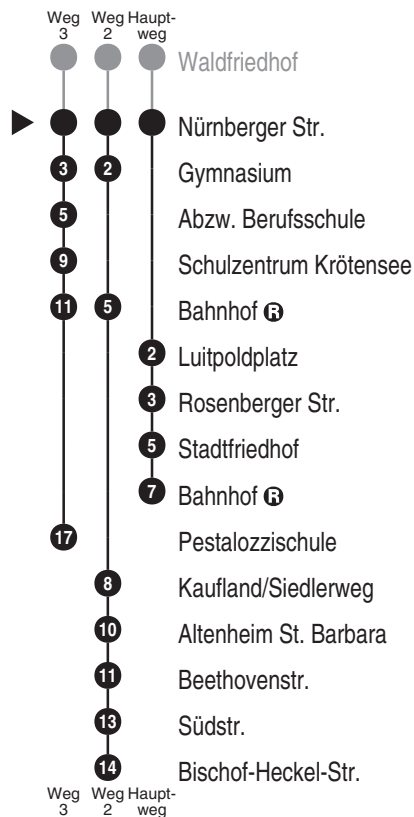

Bus
422

bruckner

Verkehrsunternehmen
Bruckner GmbH
Neustadt 1; 92237 Sulzbach-Rosenberg
Tel. 09661 81291-0
www.ferien-freund.de
info@ferien-freund.de

Abfahrten auf Ihr Handy:
QR-Code abfotografieren

<http://m.vgn.de/ezm/de:09371:18084>

Abfahrtszeiten ab

Sulzbach-R. Nürnberger Str.

Richtung

Sulzbach-Rosenb. Bahnhof
(Sulzbach-Rosenb. B.-Heckel-Str)

Gültig ab 14.12.2025

Am 24. und 31.12. Verkehr wie samstags

Durchschnittliche Fahrzeiten in Minuten

Bitte beachten Sie zu dieser Linie die gesonderten Hinweise zur Benutzung der Bedarfsmfahrten (Anrufsammeltaxi/AST bzw. Rufbus/RBu)

Am 15.08. (Mariä Himmelfahrt) Verkehr wie an Sonn- und Feiertagen. Am 24.12 und 31.12. Verkehr wie am Samstag.

Fahrten ohne Fahrwegangabe nehmen den Hauptweg

2...3 = fährt Weg 2 bis 3

V01 = nur an Schultagen

V14 = nur an schulfreien Tagen

RBu = Rufbus: Anmeldung über die App "VGN Fahrplan & Tickets" oder telefonisch unter 0911 47008047 (Mo-So 8-18 Uhr) bis spätestens 60 Minuten vor der Abfahrtszeit der ersten Haltestelle der jeweiligen Fahrt. Fahrten mit Fahrtbeginn vor 8 Uhr am Vortag bis 18 Uhr anmelden. Weitere Infos im Benutzungshinweis der Linie unter www.vgn.de!