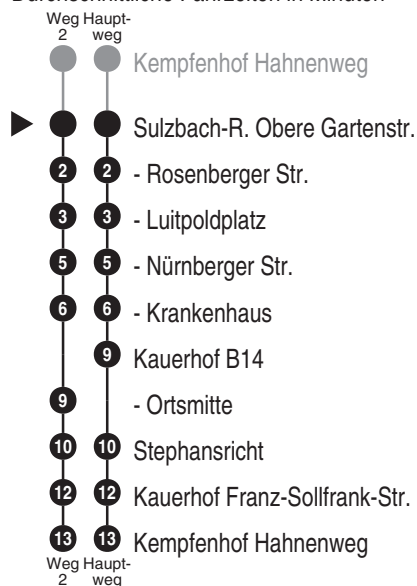

Bus
423

bruckner

Verkehrsunternehmen
Bruckner GmbH
Neustadt 1; 92237 Sulzbach-Rosenberg
Tel. 09661 81291-0
www.ferien-freund.de
info@ferien-freund.de

Abfahrten auf Ihr Handy:
QR-Code abfotografieren

<http://m.vgn.de/ezm/de:09371:18069>

Abfahrtszeiten ab

Sulzbach-R. Obere Gartenstr.

Richtung

Kempfenhof Hahnenweg

Gültig ab 14.12.2025

Am 24. und 31.12. Verkehr wie samstags

Durchschnittliche Fahrzeiten in Minuten

Uhr	Montag - Freitag*	Sonn-/Feiertag (auch 15.8.)	Samstag*	Uhr
4				4
5	34 [■]			5
6	38		29 ^{RBu}	6
7	32		34 ^{RBu}	7
8	39	39 ^{RBu}	39	8
9	39	39 ^{RBu}	39	9
10	39	39 ^{RBu}	39	10
11	39 ^{V14} 39 ² _{V01}	39 ^{RBu}	39	11
12	39 ^{V14} 39 ² _{V01}	39 ^{RBu}	39	12
13	37 ² _{V01} 39 ^{V14}	39 ^{RBu}	39	13
14	39	39 ^{RBu}	39	14
15	39	39 ^{RBu}	39	15
16	39	39 ^{RBu}	39 ^{RBu}	16
17	39	39 ^{RBu}	39 ^{RBu}	17
18	39	39 ^{RBu}	39 ^{RBu}	18
19	39	39 ^{RBu}	39 ^{RBu}	19
20	39 ^{RBu}	39 ^{RBu}	39 ^{RBu}	20
21	39 ^{RBu}	39 ^{RBu}	39 ^{RBu}	21
22	39 ^{RBu}		39 ^{RBu}	22
23			39 ^{RBu}	23

Bitte beachten Sie zu dieser Linie die gesonderten Hinweise zur Benutzung der Bedarfsfahrten (Anrufsammeltaxi/AST bzw. Rufbus/RBu)

Am 15.08. (Mariä Himmelfahrt) Verkehr wie an Sonn- und Feiertagen. Am 24.12 und 31.12. Verkehr wie am Samstag.