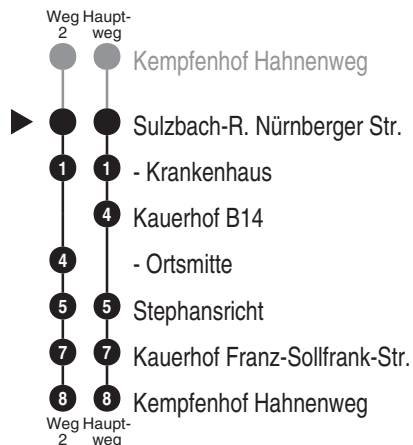

Bus
423

bruckner

Verkehrsunternehmen
Bruckner GmbH
Neustadt 1; 92237 Sulzbach-Rosenberg
Tel. 09661 81291-0
www.ferien-freund.de
info@ferien-freund.de

Abfahrten auf Ihr Handy:
QR-Code abfotografieren

<http://m.vgn.de/ezm/de:09371:18084>

Abfahrtszeiten ab

Sulzbach-R. Nürnberger Str.

Richtung

Kempfenhof Hahnenweg

Gültig ab 14.12.2025

Am 24. und 31.12. Verkehr wie samstags

Durchschnittliche Fahrzeiten in Minuten

Uhr	Montag - Freitag*	Sonn-/Feiertag (auch 15.8.)	Samstag*	Uhr
4				4
5	39 [■]			5
6	43		34 ^{RBu}	6
7	37		39 ^{RBu}	7
8	44	44 ^{RBu}	44	8
9	44	44 ^{RBu}	44	9
10	44	44 ^{RBu}	44	10
11	44 ^{V14} 44 ² _{V01}	44 ^{RBu}	44	11
12	44 ^{V14} 44 ² _{V01}	44 ^{RBu}	44	12
13	42 ² _{V01} 44 ^{V14}	44 ^{RBu}	44	13
14	44	44 ^{RBu}	44	14
15	44	44 ^{RBu}	44	15
16	44	44 ^{RBu}	44 ^{RBu}	16
17	44	44 ^{RBu}	44 ^{RBu}	17
18	44	44 ^{RBu}	44 ^{RBu}	18
19	44	44 ^{RBu}	44 ^{RBu}	19
20	44 ^{RBu}	44 ^{RBu}	44 ^{RBu}	20
21	44 ^{RBu}	44 ^{RBu}	44 ^{RBu}	21
22	44 ^{RBu}		44 ^{RBu}	22
23			44 ^{RBu}	23

Bitte beachten Sie zu dieser Linie die gesonderten Hinweise zur Benutzung der Bedarfsfahrten (Anrufsammeltaxi/AST bzw. Rufbus/RBu)

Am 15.08. (Mariä Himmelfahrt) Verkehr wie an Sonn- und Feiertagen. Am 24.12 und 31.12. Verkehr wie am Samstag.

Fahrten ohne Fahrwegangabe nehmen den Hauptweg V14 = nur an schulfreien Tagen RBu = Rufbus: Anmeldung über die App "VGN Fahrplan & Tickets" oder telefonisch unter 0911 47008047 (Mo-So 8-18 Uhr) bis spätestens 60 Minuten vor der Abfahrtszeit der ersten Haltestelle der jeweiligen Fahrt. Fahrten mit Fahrtbeginn vor 8 Uhr am Vortag bis 18 Uhr anmelden. Weitere Infos im Benutzungshinweis der Linie unter www.vgn.de!