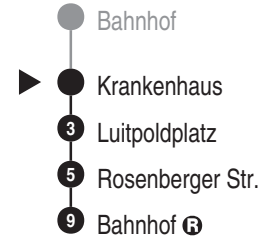

Bus
427

bruckner

Verkehrsunternehmen
Bruckner GmbH
Neustadt 1; 92237 Sulzbach-Rosenberg
Tel. 09661 81291-0
www.ferien-freund.de
info@ferien-freund.de

Abfahrtszeiten ab

Sulzbach-Rosenb. Krankenhaus

Richtung

Sulzbach-Rosenb. Bahnhof

Durchschnittliche Fahrzeiten in Minuten

Gültig ab 14.12.2025

Am 24. und 31.12. Verkehr wie samstags

Uhr	Montag - Freitag*	Sonn-/Feiertag (auch 15.8.)	Samstag*	Uhr
4				4
5	45^{RBu}			5
6				6
7	08^{RBu}			7
8	14^{RBu}	15^{RBu}	14^{RBu}	8
9	12^{RBu}	15^{RBu}	12^{RBu}	9
10	12^{RBu}	15^{RBu}	12^{RBu}	10
11	12^{RBu}	15^{RBu}	12^{RBu}	11
12	12^{V14 RBu}	15^{RBu}	12^{RBu}	12
13	12^{V14 RBu}	15^{RBu}	12^{RBu}	13
14	12^{V14 RBu}	15^{RBu}	12^{RBu}	14
15	12^{RBu}	15^{RBu}	12^{RBu}	15
16	12^{RBu}	15^{RBu}	12^{RBu}	16
17	12^{V14 RBu}	15^{RBu}	12^{RBu}	17
18	12^{RBu}	15^{RBu}	12^{RBu}	18
19	12^{RBu}	15^{RBu}	12^{RBu}	19
20	12^{RBu}	15^{RBu}	12^{RBu}	20
21	12^{RBu}	15^{RBu}	12^{RBu}	21
22	15^{RBu}		12^{RBu}	22
23			12^{RBu}	23
0				0

Am 15.08. (Mariä Himmelfahrt) Verkehr wie an Sonn- und Feiertagen. Am 24.12 und 31.12. Verkehr wie am Samstag.

V14 = nur an schulfreien Tagen   RBu = Rufbus: Anmeldung über die App "VGN Fahrplan & Tickets" oder telefonisch unter 0911 47008047 (Mo-So 8-18 Uhr) bis spätestens 60 Minuten vor der Abfahrtszeit der ersten Haltestelle der jeweiligen Fahrt. Fahrten mit Fahrtbeginn vor 8 Uhr am Vortag bis 18 Uhr anmelden. Weitere Infos im Benutzungshinweis der Linie unter www.vgn.de!