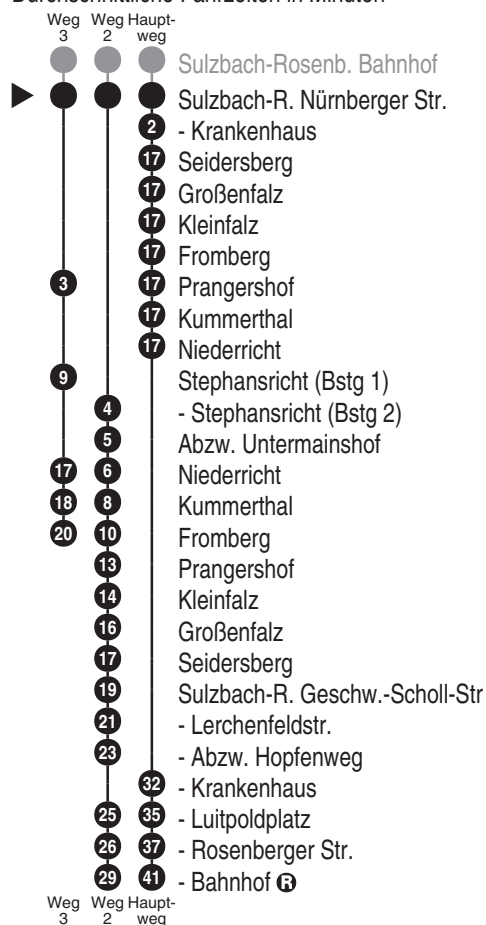

Bus
427

bruckner

Verkehrsunternehmen
Bruckner GmbH
Neustadt 1; 92237 Sulzbach-Rosenberg
Tel. 09661 81291-0
www.ferien-freund.de
info@ferien-freund.de

Abfahrtszeiten ab

Sulzbach-R. Nürnberger Str.

Richtung

Sulzbach-Rosenb. Bahnhof

Gültig ab 14.12.2025

Am 24. und 31.12. Verkehr wie samstags

Durchschnittliche Fahrzeiten in Minuten

Uhr	Montag - Freitag*	Sonn-/Feiertag (auch 15.8.)	Samstag*	Uhr
4				4
5	13 ^{RBu}			5
6	36 ^{RBu}			6
7	42 ^{RBu}	43 ^{RBu}	42 ^{RBu}	7
8	40 ^{RBu}	43 ^{RBu}	40 ^{RBu}	8
9	40 ^{RBu}	43 ^{RBu}	40 ^{RBu}	9
10	40 ^{RBu}	43 ^{RBu}	40 ^{RBu}	10
11	39 ² _{V01} 40 ^{V14} _{RBu}	43 ^{RBu}	40 ^{RBu}	11
12	33 ² _{V01} 40 ^{V14} _{RBu}	43 ^{RBu}	40 ^{RBu}	12
13	24 ³ _{V01} 40 ^{V14} _{RBu}	43 ^{RBu}	40 ^{RBu}	13
14	40 ^{RBu}	43 ^{RBu}	40 ^{RBu}	14
15	40 ^{RBu}	43 ^{RBu}	40 ^{RBu}	15
16	40 ^{V14} _{RBu}	43 ^{RBu}	40 ^{RBu}	16
17	40 ^{RBu}	43 ^{RBu}	40 ^{RBu}	17
18	40 ^{RBu}	43 ^{RBu}	40 ^{RBu}	18
19	40 ^{RBu}	43 ^{RBu}	40 ^{RBu}	19
20	40 ^{RBu}	43 ^{RBu}	40 ^{RBu}	20
21	43 ^{RBu}		40 ^{RBu}	21
22			40 ^{RBu}	22
23				23
0				0

Am 15.08. (Mariä Himmelfahrt) Verkehr wie an Sonn- und Feiertagen. Am 24.12 und 31.12. Verkehr wie am Samstag.

Fahrten ohne Fahrwegangabe nehmen den Hauptweg

2...3 = fährt Weg 2 bis 3

V01 = nur an Schultagen

Am 15.08. (Mariä Himmelfahrt) Verkehr wie an Sonn- und Feiertagen. Am 24.12 und 31.12. Verkehr wie am Samstag.
Fahrten ohne Fahrwegangabe nehmen den Hauptweg 2 = fährt Weg 2 V01 = nur an Schultagen