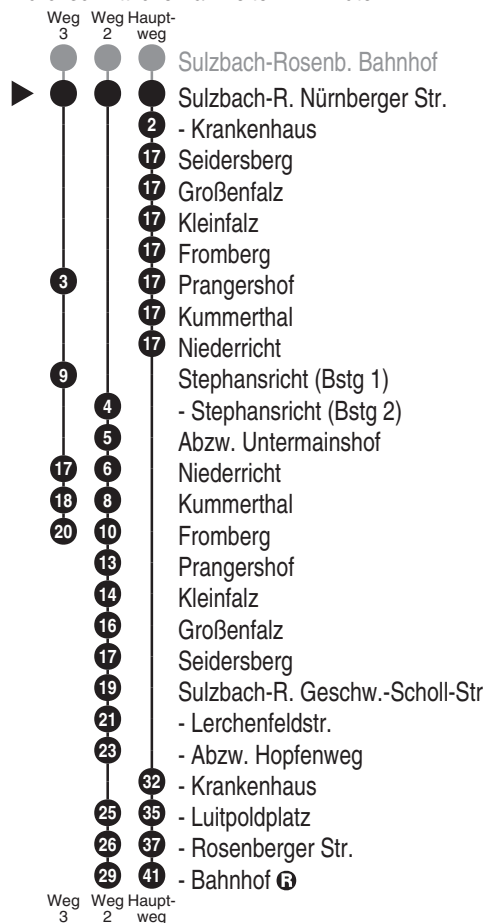

Bus
427

bruckner

Verkehrsunternehmen
Bruckner GmbH
Neustadt 1; 92237 Sulzbach-Rosenberg
Tel. 09661 81291-0
www.ferien-freund.de
info@ferien-freund.de

Abfahrtszeiten ab

Sulzbach-R. Nürnberger Str.

Richtung

Sulzbach-Rosenb. Bahnhof

Gültig ab 14.12.2025

Am 24. und 31.12. Verkehr wie samstags

Durchschnittliche Fahrzeiten in Minuten

Uhr	Montag - Freitag*	Sonn-/Feiertag (auch 15.8.)	Samstag*	Uhr
4				4
5	13 ^{RBu}			5
6	36 ^{RBu}			6
7	42 ^{RBu}	43 ^{RBu}	42 ^{RBu}	7
8	40 ^{RBu}	43 ^{RBu}	40 ^{RBu}	8
9	40 ^{RBu}	43 ^{RBu}	40 ^{RBu}	9
10	40 ^{RBu}	43 ^{RBu}	40 ^{RBu}	10
11	39 ² _{V01} 40 ^{V14} _{RBu}	43 ^{RBu}	40 ^{RBu}	11
12	33 ² _{V01} 40 ^{V14} _{RBu}	43 ^{RBu}	40 ^{RBu}	12
13	24 ³ _{V01} 40 ^{V14} _{RBu}	43 ^{RBu}	40 ^{RBu}	13
14	40 ^{RBu}	43 ^{RBu}	40 ^{RBu}	14
15	40 ^{RBu}	43 ^{RBu}	40 ^{RBu}	15
16	40 ^{V14} _{RBu}	43 ^{RBu}	40 ^{RBu}	16
17	40 ^{RBu}	43 ^{RBu}	40 ^{RBu}	17
18	40 ^{RBu}	43 ^{RBu}	40 ^{RBu}	18
19	40 ^{RBu}	43 ^{RBu}	40 ^{RBu}	19
20	40 ^{RBu}	43 ^{RBu}	40 ^{RBu}	20
21	43 ^{RBu}		40 ^{RBu}	21
22			40 ^{RBu}	22
23				23
0				0

Am 15.08. (Mariä Himmelfahrt) Verkehr wie an Sonn- und Feiertagen. Am 24.12 und 31.12. Verkehr wie am Samstag.

Fahrten ohne Fahrwegangabe nehmen den Hauptweg

2...3 = fährt Weg 2 bis 3

V01 = nur an Schultagen

Am 15.08. (Mariä Himmelfahrt) Verkehr wie an Sonn- und Feiertagen. Am 24.12 und 31.12. Verkehr wie am Samstag.
Fahrten ohne Fahrwegangabe nehmen den Hauptweg 2 = fährt Weg 2 V01 = nur an Schultagen