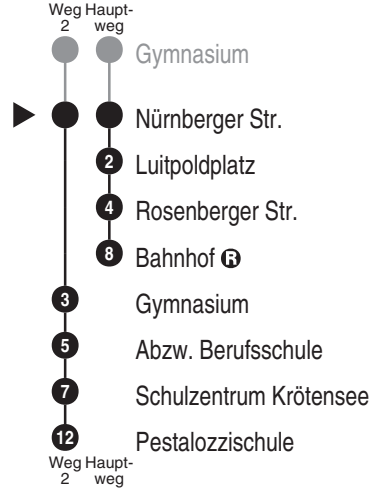

Bus
427

bruckner

Verkehrsunternehmen
Bruckner GmbH
Neustadt 1; 92237 Sulzbach-Rosenberg
Tel. 09661 81291-0
www.ferien-freund.de
info@ferien-freund.de

Abfahrtszeiten ab
Sulzbach-R. Nürnberger Str.

Richtung
Sulzbach-Rosenb. Bahnhof
(Sulzbach-R. Pestalozzischule)

Gültig ab 14.12.2025
Am 24. und 31.12. Verkehr wie samstags

Durchschnittliche Fahrzeiten in Minuten

Uhr	Montag - Freitag*	Sonn-/Feiertag (auch 15.8.)	Samstag*	Uhr
4				4
5				5
6				6
7	37²_{V01}			7
8				8
9				9
10				10
11				11
12				12
13				13
14	44^{V01}			14
15				15
16	45^{V01}			16
17				17
18				18
19				19
20				20
21				21
22				22
23				23
0				0

Am 15.08. (Mariä Himmelfahrt) Verkehr wie an Sonn- und Feiertagen. Am 24.12 und 31.12. Verkehr wie am Samstag.
Fahrten ohne Fahrwegangabe nehmen den Hauptweg 2 = fährt Weg 2 V01 = nur an Schultagen