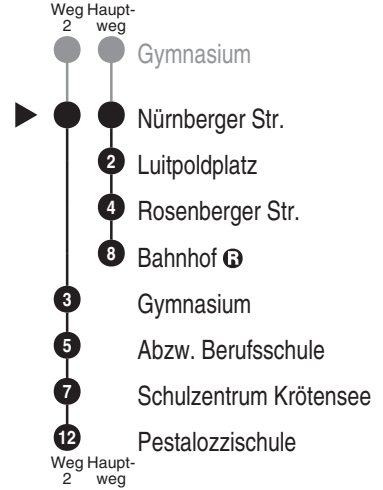

Bus
427

bruckner

Verkehrsunternehmen
Bruckner GmbH
Neustadt 1; 92237 Sulzbach-Rosenberg
Tel. 09661 81291-0
www.ferien-freund.de
info@ferien-freund.de

Abfahrtszeiten ab
Sulzbach-R. Nürnberger Str.

Richtung
Sulzbach-Rosenb. Bahnhof
(Sulzbach-R. Pestalozzischule)

Gültig ab 14.12.2025
Am 24. und 31.12. Verkehr wie samstags

Durchschnittliche Fahrzeiten in Minuten

Uhr	Montag - Freitag*	Sonn-/Feiertag (auch 15.8.)	Samstag*	Uhr
4				4
5				5
6				6
7	37²_{V01}			7
8				8
9				9
10				10
11				11
12				12
13				13
14	44^{V01}			14
15				15
16	45^{V01}			16
17				17
18				18
19				19
20				20
21				21
22				22
23				23
0				0

Am 15.08. (Mariä Himmelfahrt) Verkehr wie an Sonn- und Feiertagen. Am 24.12 und 31.12. Verkehr wie am Samstag.
Fahrten ohne Fahrwegangabe nehmen den Hauptweg   2 = fährt Weg 2   V01 = nur an Schultagen