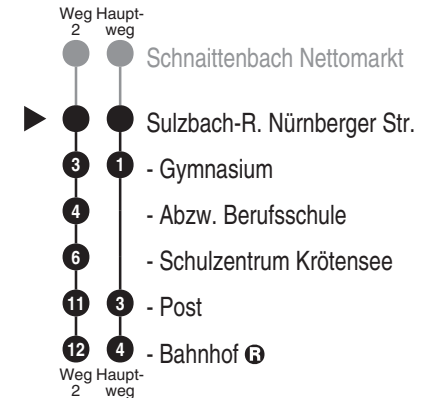

Bus 433

RBO

Regionalbus Ostbayern GmbH
Kaiser-Ludwig-Ring 7; 92224 Amberg

Tel. 09621 9731-0

www.ostbayernbus.de

rbo.amberg@deutschebahn.com

Mitglied der VAS, Tel. 09621 97310
der ZNAS, Tel. 09621 39563

Richtung

Sulzbach-Rosenb. Bahnhof

Abfahrtszeiten ab
Sulzbach-Rosenberg
Nürnberger Str.

Abfahrten auf Ihr Handy:
QR-Code abfotografieren

http://m.vgn.de/ezm/de:09371:18084

Jahresfahrplan, gültig ab 01.01.2026

- Alle Angaben ohne Gewähr

Uhr	Montag - Freitag	Sonn-/Feiertag (auch 15.8.)	Samstag (nicht 15.8.)	Uhr
4				4
5				5
6				6
7	36 ²			7
8				8
9	15			9
10	15			10
11	15			11
12	52			12
13				13
14	29			14
15				15
16	20 ²			16
17			15 ^{AK} _{RBU}	17
18				18
19				19
20				20

Durchschnittliche Fahrzeiten in Minuten

Diese Linie verkehrt nicht an allgemeinen Feiertagen, auch nicht am 6.1., Fronleichnam, 15.8. und 1.11.

Die Linie 463 Sulzbach-Rosenberg - Gebenbach - Schnaittenbach fährt ab 01.01.2026 unter der Nummer 433.