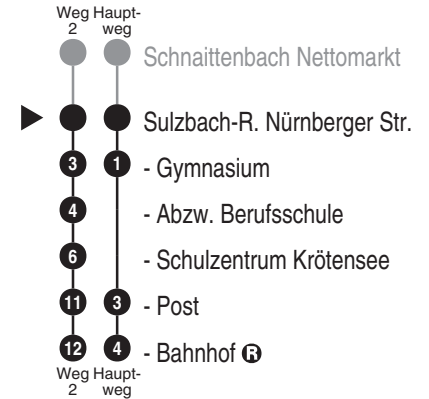

Bus 433

RBO

Regionalbus Ostbayern GmbH
Kaiser-Ludwig-Ring 7; 92224 Amberg

Tel. 09621 9731-0

www.ostbayernbus.de

rbo.amberg@deutschebahn.com

Mitglied der VAS, Tel. 09621 97310
der ZNAS, Tel. 09621 39563

2

Richtung

Sulzbach-Rosenb. Bahnhof

Abfahrtszeiten ab
Sulzbach-Rosenberg
Nürnberger Str.

Abfahrten auf Ihr Handy:
QR-Code abfotografieren

http://m.vgn.de/ezm/de:09371:18084

Jahresfahrplan, gültig ab 01.01.2026

- Alle Angaben ohne Gewähr

Uhr	Montag - Freitag	Sonn-/Feiertag (auch 15.8.)	Samstag (nicht 15.8.)	Uhr
4				4
5				5
6				6
7	36 ²			7
8				8
9	15			9
10	15			10
11	15			11
12	52			12
13				13
14	29			14
15				15
16	20 ²			16
17			15 ^{AK} _{RBU}	17
18				18
19				19
20				20

Durchschnittliche Fahrzeiten in Minuten

Diese Linie verkehrt nicht an allgemeinen Feiertagen, auch nicht am 6.1., Fronleichnam, 15.8. und 1.11.

Die Linie 463 Sulzbach-Rosenberg - Gebenbach - Schnaittenbach fährt ab 01.01.2026 unter der Nummer 433.