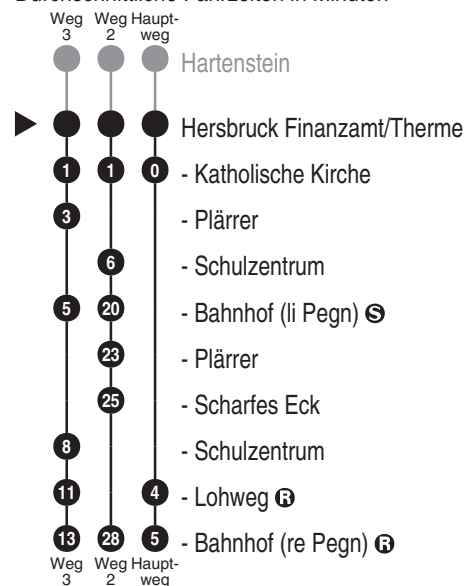

Abfahrtszeiten ab

Hersbruck Finanzamt/Therme

Richtung

Hersbruck Bf (re Pegn)

Gültig ab 14.12.2025

Durchschnittliche Fahrzeiten in Minuten

Uhr	Montag - Freitag	Samstag	Sonn- / Feiertag	Uhr
5	54 ^{RBu}			5
6	50 ^{RBu}			6
7	18 ^{2, V01*} 50 ^{V14_{RBu}}			7
8	50 ^{RBu}	50 ^{RBu}	50	8
9	50 ^{RBu}			9
10	48	50 ^{RBu}		10
11	50 ^{RBu}	43		11
12	50 ^{V14_{RBu}} 55 ^{3_{V01}}	50 ^{RBu}		12
13	50 ^{RBu}			13
14	48 ^{V01} 50 ^{V14_{RBu}}	50 ^{RBu}	50	14
15	50 ^{V14_{RBu}}			15
16	14 ^{V01} 50 ^{RBu}	50 ^{RBu}		16
17	50 ^{RBu}			17
18	50 ^{RBu}	50 ^{RBu}		18
19	50 ^{RBu}			19
20	50 ^{RBu}	50 ^{RBu}	50	20
21	50 ^{RBu}			21
22		50 ^{RBu}	50	22
23	17 ^{RBu}			23

Eine Bedienung zwischen den Bahnhofsorten Hersbruck, Hohenstadt und Vorra ist nicht gestattet. Bitte benutzen Sie die Regionalbahn **RB30**

Bitte beachten Sie zu dieser Linie die gesonderten Hinweise zur Benutzung der Bedarfshfahrten (Anrufsammeltaxi/AST bzw. Rufbus/RBu)

Fahrten ohne Fahrwegangabe nehmen den Hauptweg * = eine Beförderung zwischen den gekennzeichneten Haltestellen ist

2...3 = fährt Weg 2 bis 3

V01 = nur an Schultagen

V14 = nur an schulfreien Tagen

für Schüler mit entsprechendem Berechtigungsausweis zugelassen.

RBu = Rufbus: Anmeldung über die App "VGN Fahrplan & Tickets" oder telefonisch unter 0911 47008047 (Mo-So 8-18 Uhr) bis spätestens 60 Minuten vor der Abfahrtszeit der ersten Haltestelle der jeweiligen Fahrt. Fahrten mit Fahrtbeginn vor 8 Uhr am Vortag bis 18 Uhr anmelden. Weitere Infos im Benutzungshinweis der Linie unter www.vgn.de