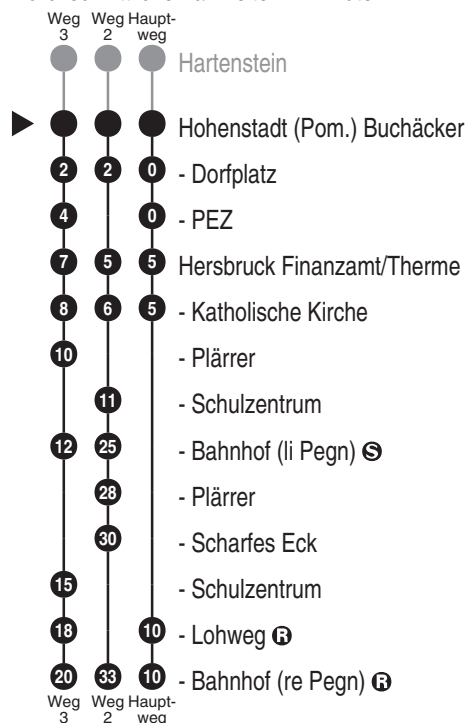

Abfahrtszeiten ab

Hohenstadt (Pom.) Buchäcker

Richtung

Hersbruck Bf (re Pegn)

Gültig ab 14.12.2025

Durchschnittliche Fahrzeiten in Minuten

Uhr	Montag - Freitag	Samstag	Sonn- / Feiertag	Uhr
5	49 ^{RBu}			5
6	45 ^{RBu}			6
7	13 ^{2, V01*} 45 ^{V14_{RBu}}			7
8	45 ^{RBu}	45 ^{RBu}	45	8
9	45 ^{RBu}			9
10	41	45 ^{RBu}		10
11	45 ^{RBu}	36		11
12	45 ^{V14_{RBu}} 48 ^{3_{V01}}	45 ^{RBu}		12
13	45 ^{RBu}			13
14	41 ^{V01} 45 ^{V14_{RBu}}	45 ^{RBu}	45	14
15	45 ^{V14_{RBu}}			15
16	07 ^{V01} 45 ^{RBu}	45 ^{RBu}		16
17	45 ^{RBu}			17
18	45 ^{RBu}	45 ^{RBu}		18
19	45 ^{RBu}			19
20	45 ^{RBu}	45 ^{RBu}	45	20
21	45 ^{RBu}			21
22		45 ^{RBu}	45	22
23	12 ^{RBu}			23

Eine Bedienung zwischen den Bahnhofsorten Hersbruck, Hohenstadt und Vorra ist nicht gestattet. Bitte benutzen Sie die Regionalbahn **RB30**

Bitte beachten Sie zu dieser Linie die gesonderten Hinweise zur Benutzung der Bedarfshfahrten (Anrufsammeltaxi/AST bzw. Rufbus/RBu)

Fahrten ohne Fahrwegangabe nehmen den Hauptweg * = eine Beförderung zwischen den gekennzeichneten Haltestellen ist

2...3 = fährt Weg 2 bis 3

V01 = nur an Schultagen

V14 = nur an schulfreien Tagen

für Schüler mit entsprechendem Berechtigungsausweis zugelassen.

RBu = Rufbus: Anmeldung über die App "VGN Fahrplan & Tickets" oder telefonisch unter 0911 47008047 (Mo-So 8-18 Uhr) bis spätestens 60 Minuten vor der Abfahrtszeit der ersten Haltestelle der jeweiligen Fahrt. Fahrten mit Fahrtbeginn vor 8 Uhr am Vortag bis 18 Uhr anmelden. Weitere Infos im Benutzungshinweis der Linie unter www.vgn.de/