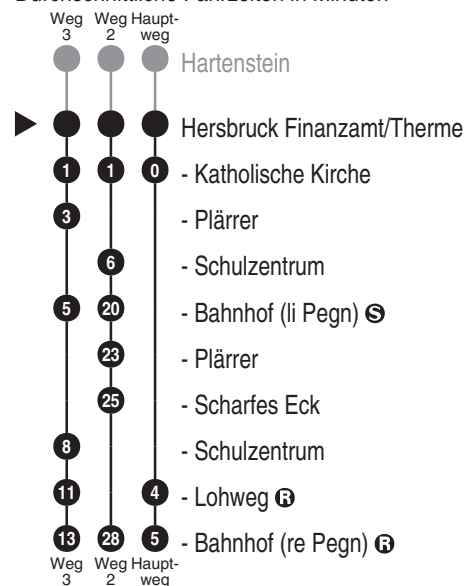

Abfahrtszeiten ab

Hersbruck Finanzamt/Therme

Richtung

Hersbruck Bf (re Pegn)

Baustellenfahrplan, gültig von 13.04.2026 bis 31.10.2026

Durchschnittliche Fahrzeiten in Minuten

Uhr	Montag - Freitag	Samstag	Sonn- / Feiertag	Uhr
5	54 ^{RBu}			5
6	50 ^{RBu}			6
7	18 ^{2, V01*} 50 ^{V14_{RBu}}			7
8	50 ^{RBu}	50 ^{RBu}	50	8
9	50 ^{RBu}			9
10	48	50 ^{RBu}		10
11	50 ^{RBu}	45		11
12	50 ^{V14_{RBu}} 55 ^{3_{V01}}	50 ^{RBu}		12
13	50 ^{RBu}			13
14	48 ^{V01} 50 ^{V14_{RBu}}	50 ^{RBu}	50	14
15	50 ^{V14_{RBu}}			15
16	14 ^{V01} 50 ^{RBu}	50 ^{RBu}		16
17	50 ^{RBu}			17
18	50 ^{RBu}	50 ^{RBu}		18
19	50 ^{RBu}			19
20	50 ^{RBu}	50 ^{RBu}	50	20
21	50 ^{RBu}			21
22		50 ^{RBu}	50	22
23	17 ^{RBu}			23

Eine Bedienung zwischen den Bahnhofsorten Hersbruck, Hohenstadt und Vorra ist nicht gestattet. Bitte benutzen Sie die Regionalbahn **RB30**

Bitte beachten Sie zu dieser Linie die gesonderten Hinweise zur Benutzung der Bedarfsfahrten (Anrufsammeltaxi/AST bzw. Rufbus/RBu)

Baustellenfahrplan, gültig von 13.04.2026 bis 31.10.2026

Fahrten ohne Fahrwegangabe nehmen den Hauptweg

2...3 = fährt Weg 2 bis 3

V01 = nur an Schultagen

V14 = nur an schulfreien Tagen

* = eine Beförderung zwischen den gekennzeichneten Haltestellen ist für Schüler mit entsprechendem Berechtigungsausweis zugelassen.

RBu = Rufbus: Anmeldung über die App "VGN Fahrplan & Tickets" oder telefonisch unter 0911 47008047 (Mo-So 8-18 Uhr) bis spätestens 60 Minuten vor der Abfahrtszeit der ersten Haltestelle der jeweiligen Fahrt. Fahrten mit Fahrtbeginn vor 8 Uhr am Vortag bis 18 Uhr anmelden. Weitere Infos im Benutzungshinweis der Linie unter www.vgn.de/