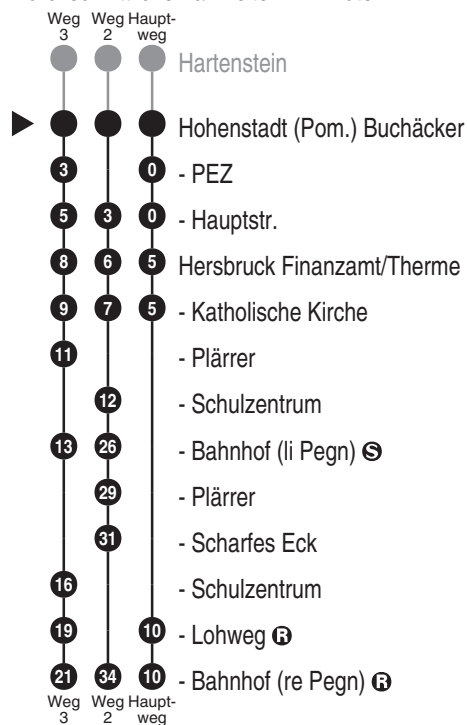

Abfahrtszeiten ab

Hohenstadt (Pom.) Buchäcker

Richtung

Hersbruck Bf (re Pegn) Ⓡ

Baustellenfahrplan, gültig von 13.04.2026 bis 31.10.2026

Durchschnittliche Fahrzeiten in Minuten

Uhr	Montag - Freitag	Samstag	Sonn- / Feiertag	Uhr
5	49 ^{RBu}			5
6	45 ^{RBu}			6
7	12 ^{2, V01*} 45 ^{V14_{RBu}}			7
8	45 ^{RBu}	45 ^{RBu}	45	8
9	45 ^{RBu}			9
10	40	45 ^{RBu}		10
11	45 ^{RBu}	36		11
12	45 ^{V14_{RBu}} 47 ^{3_{V01}}	45 ^{RBu}		12
13	45 ^{RBu}			13
14	40 ^{V01} 45 ^{V14_{RBu}}	45 ^{RBu}	45	14
15	45 ^{V14_{RBu}}			15
16	06 ^{V01} 45 ^{RBu}	45 ^{RBu}		16
17	45 ^{RBu}			17
18	45 ^{RBu}	45 ^{RBu}		18
19	45 ^{RBu}			19
20	45 ^{RBu}	45 ^{RBu}	45	20
21	45 ^{RBu}			21
22		45 ^{RBu}	45	22
23	12 ^{RBu}			23

Eine Bedienung zwischen den Bahnhofsorten Hersbruck, Hohenstadt und Vorra ist nicht gestattet. Bitte benutzen Sie die Regionalbahn **RB30**

Bitte beachten Sie zu dieser Linie die gesonderten Hinweise zur Benutzung der Bedarfshfahrten (Anrufsammeltaxi/AST bzw. Rufbus/RBu)

Baustellenfahrplan, gültig von 13.04.2026 bis 31.10.2026

Fahrten ohne Fahrwegangabe nehmen den Hauptweg

2...3 = fährt Weg 2 bis 3

V01 = nur an Schultagen

V14 = nur an schulfreien Tagen

* = eine Beförderung zwischen den gekennzeichneten Haltestellen ist für Schüler mit entsprechendem Berechtigungsausweis zugelassen.

RBu = Rufbus: Anmeldung über die App "VGN Fahrplan & Tickets" oder telefonisch unter 0911 47008047 (Mo-So 8-18 Uhr) bis spätestens 60 Minuten vor der Abfahrtszeit der ersten Haltestelle der jeweiligen Fahrt. Fahrten mit Fahrtbeginn vor 8 Uhr am Vortag bis 18 Uhr anmelden. Weitere Infos im Benutzungshinweis der Linie unter www.vgn.de/