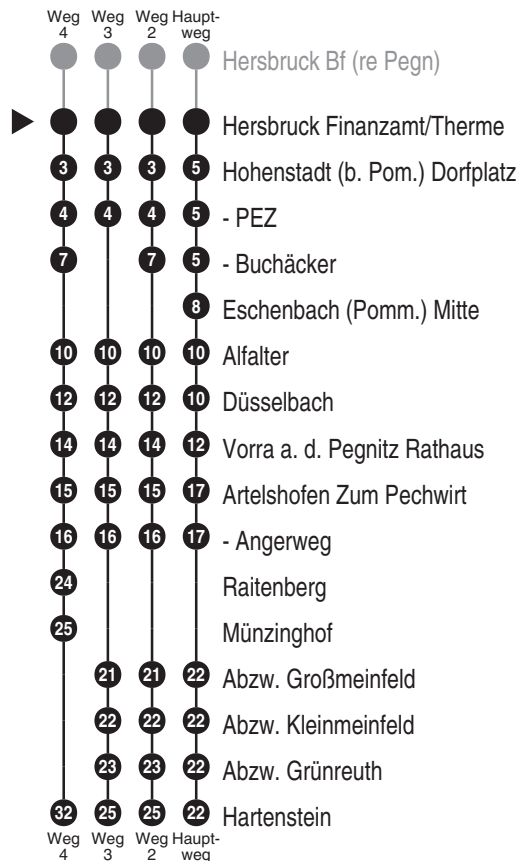

Abfahrtszeiten ab

Hersbruck Finanzamt/Therme

Richtung

Hartenstein

Gültig ab 14.12.2025

Durchschnittliche Fahrzeiten in Minuten

Uhr	Montag - Freitag	Samstag	Sonn- / Feiertag	Uhr
5				5
6	05 ^{RBu}			6
7	05 ^{RBu}			7
8	05 ^{RBu}	05 ^{RBu}	05 ^{RBu}	8
9	05 ^{V14} 05 ^{RBu} 06 ² 06 ^{V01}			9
10	05 ^{RBu}	11 ²		10
11	06 ² 06 ^{V14} 32 ^{2, V01} *			11
12	05 ^{RBu}	05 ^{RBu}		12
13	05 ^{V14} 05 ^{RBu} 18 ^{3, V01} *			13
14	05 ^{RBu}	05 ^{RBu}	05 ^{RBu}	14
15	05 ^{V14} 05 ^{RBu} 21 ³ 01			15
16	05 ^{V14} 05 ^{RBu} 35 ^{3, V01} *	11 ⁴		16
17	05 ^{RBu}			17
18	05 ^{RBu}	05 ^{RBu}		18
19	05 ^{RBu}			19
20	05 ^{RBu}	05 ^{RBu}	05 ^{RBu}	20
21	05 ^{RBu}			21
22	30 ^{RBu}	05 ^{RBu}	05 ^{RBu}	22
23	45 ^{RBu}			23

Eine Bedienung zwischen den Bahnhofsorten Hersbruck, Hohenstadt und Vorra ist nicht gestattet. Bitte benutzen Sie die Regionalbahn **RB30**

Bitte beachten Sie zu dieser Linie die gesonderten Hinweise zur Benutzung der Bedarfshfahrten (Anrufsammeltaxi/AST bzw. Rufbus/RBu)

Fahrten ohne Fahrwegangabe nehmen den Hauptweg

2...4 = fährt Weg 2 bis 4

V01 = nur an Schultagen

V14 = nur an schulfreien Tagen

* = eine Beförderung zwischen den gekennzeichneten Haltestellen ist für Schüler mit entsprechendem Berechtigungsausweis zugelassen.

RBu = Rufbus: Anmeldung über die App "VGN Fahrplan & Tickets" oder telefonisch unter 0911 47008047 (Mo-So 8-18 Uhr) bis spätestens 60 Minuten vor der Abfahrtszeit der ersten Haltestelle der jeweiligen Fahrt. Fahrten mit Fahrtbeginn vor 8 Uhr am Vortag bis 18 Uhr anmelden. Weitere Infos im Benutzungshinweis der Linie unter www.vgn.de/