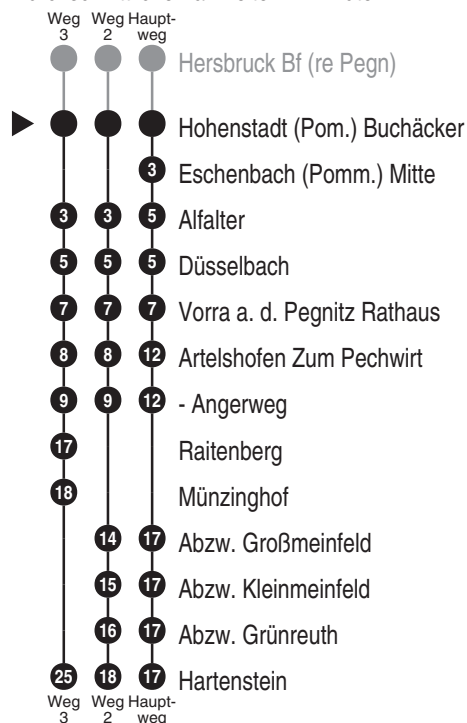

Bus
440

Meidenbauer
REGIOBUS

Meidenbauer Regiobus GmbH
Wacholderweg 8, 90518 Altdorf b. Nbg.
Tel. 09187 9210325
www.regiobus.info
regiobus@meidenbauer.de

Abfahrten auf Ihr Handy:
QR-Code abfotografieren

<http://m.vgn.de/ezm/de:09574:7643>

Abfahrtszeiten ab

Hohenstadt (Pom.) Buchäcker

Richtung

Hartenstein

Gültig ab 14.12.2025

Durchschnittliche Fahrzeiten in Minuten

Uhr	Montag - Freitag	Samstag	Sonn- / Feiertag	Uhr
5				5
6	10 ^{RBu}			6
7	10 ^{RBu}			7
8	10 ^{RBu}	10 ^{RBu}	10 ^{RBu}	8
9	10 ^{V14} _{RBu} 13 ² _{V01}			9
10	10 ^{RBu}	18 ²	09 ²	10
11	13 ² _{V14} 39 ^{2, V01} *			11
12	10 ^{RBu}	10 ^{RBu}	09 ²	12
13	10 ^{V14} _{RBu}			13
14	10 ^{RBu}	10 ^{RBu}	10 ^{RBu}	14
15	10 ^{V14} _{RBu}			15
16	10 ^{V14} _{RBu}	18 ³	09 ²	16
17	10 ^{RBu}			17
18	10 ^{RBu}	10 ^{RBu}	09 ²	18
19	10 ^{RBu}			19
20	10 ^{RBu}	10 ^{RBu}	10 ^{RBu}	20
21	10 ^{RBu}			21
22	35 ^{RBu}	10 ^{RBu}	10 ^{RBu}	22
23	50 ^{RBu}			23

Eine Bedienung zwischen den Bahnhofsorten Hersbruck, Hohenstadt und Vorra ist nicht gestattet. Bitte benutzen Sie die Regionalbahn **RB30**

Bitte beachten Sie zu dieser Linie die gesonderten Hinweise zur Benutzung der Bedarfshfahrten (Anrufsammeltaxi/AST bzw. Rufbus/RBu)

Fahrten ohne Fahrwegangabe nehmen den Hauptweg

2...3 = fährt Weg 2 bis 3

V01 = nur an Schultagen

V14 = nur an schulfreien Tagen

* = eine Beförderung zwischen den gekennzeichneten Haltestellen ist

für Schüler mit entsprechendem Berechtigungsausweis zugelassen.