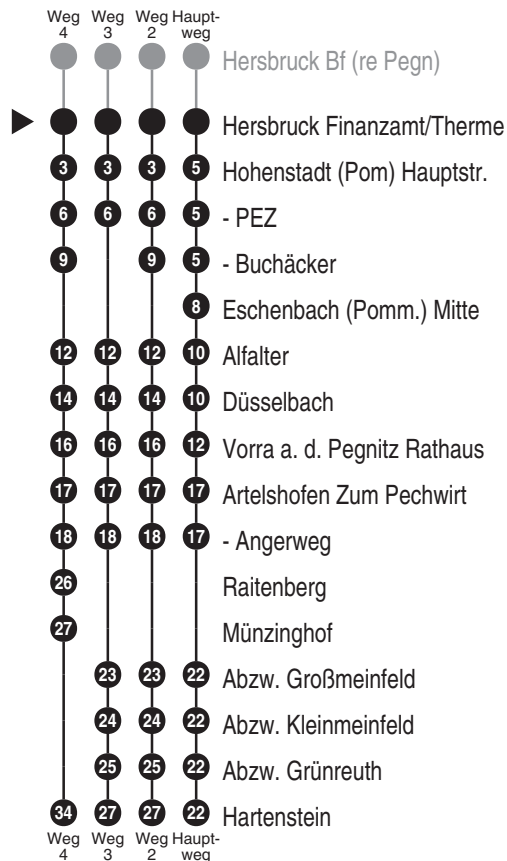

Abfahrtszeiten ab

Hersbruck Finanzamt/Therme

Richtung

Hartenstein

Baustellenfahrplan, gültig von 13.04.2026 bis 31.10.2026

Durchschnittliche Fahrzeiten in Minuten

Uhr	Montag - Freitag	Samstag	Sonn- / Feiertag	Uhr
5				5
6	05 ^{RBu}			6
7	05 ^{RBu}			7
8	05 ^{RBu}	05 ^{RBu}	05 ^{RBu}	8
9	05 ^{V14} 05 ^{RBu} 06 ² 06 ^{V01}			9
10	05 ^{RBu}	11 ²		10
11	06 ² 06 ^{V14} 32 ^{2, V01} *			11
12	05 ^{RBu}	05 ^{RBu}		12
13	05 ^{V14} 05 ^{RBu} 18 ^{3, V01} *			13
14	05 ^{RBu}	05 ^{RBu}	05 ^{RBu}	14
15	05 ^{V14} 05 ^{RBu} 21 ³ 01			15
16	05 ^{V14} 05 ^{RBu} 35 ^{3, V01} *	11 ⁴		16
17	05 ^{RBu}			17
18	05 ^{RBu}	05 ^{RBu}		18
19	05 ^{RBu}			19
20	05 ^{RBu}	05 ^{RBu}	05 ^{RBu}	20
21	05 ^{RBu}			21
22	30 ^{RBu}	05 ^{RBu}	05 ^{RBu}	22
23	45 ^{RBu}			23

Eine Bedienung zwischen den Bahnhofsorten Hersbruck, Hohenstadt und Vorra ist nicht gestattet. Bitte benutzen Sie die Regionalbahn **RB30**

Bitte beachten Sie zu dieser Linie die gesonderten Hinweise zur Benutzung der Bedarfshfahrten (Anrufsammeltaxi/AST bzw. Rufbus/RBu)

Baustellenfahrplan, gültig von 13.04.2026 bis 31.10.2026

Fahrten ohne Fahrwegangabe nehmen den Hauptweg

2...4 = fährt Weg 2 bis 4

V01 = nur an Schultagen

V14 = nur an schulfreien Tagen

* = eine Beförderung zwischen den gekennzeichneten Haltestellen ist für Schüler mit entsprechendem Berechtigungsausweis zugelassen.

RBu = Rufbus: Anmeldung über die App "VGN Fahrplan & Tickets" oder telefonisch unter 0911 47008047 (Mo-So 8-18 Uhr) bis spätestens 60 Minuten vor der Abfahrtszeit der ersten Haltestelle der jeweiligen Fahrt. Fahrten mit Fahrtbeginn vor 8 Uhr am Vortag bis 18 Uhr anmelden. Weitere Infos im Benutzungshinweis der Linie unter www.vgn.de/