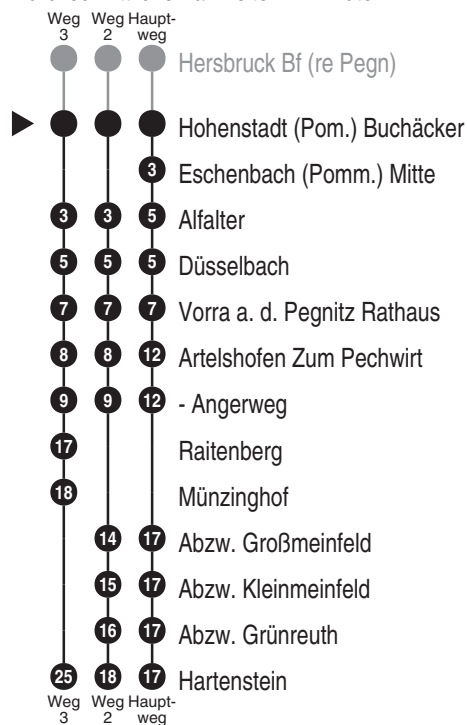

Bus
440

Meidenbauer
REGIOBUS

Meidenbauer Regiobus GmbH
Wacholderweg 8, 90518 Altdorf b. Nbg.
Tel. 09187 9210325
www.regiobus.info
regiobus@meidenbauer.de

Abfahrten auf Ihr Handy:
QR-Code abfotografieren

<http://m.vgn.de/ezm/de:09574:7643>

Abfahrtszeiten ab

Hohenstadt (Pom.) Buchäcker

Richtung

Hartenstein

Baustellenfahrplan, gültig von 13.04.2026 bis 31.10.2026

Durchschnittliche Fahrzeiten in Minuten

| Uhr | Montag - Freitag | Samstag | Sonn- / Feiertag | Uhr |
|-----|--|-------------------|-------------------|-----|
| 5 | | | | 5 |
| 6 | 10 ^{RBu} | | | 6 |
| 7 | 10 ^{RBu} | | | 7 |
| 8 | 10 ^{RBu} | 10 ^{RBu} | 10 ^{RBu} | 8 |
| 9 | 10 ^{V14} 10 ^{RBu} 15 ² 15 ^{V01} | | | 9 |
| 10 | 10 ^{RBu} | 20 ² | 09 ² | 10 |
| 11 | 15 ² 15 ^{V14} 41 ^{2, V01} 41 [*] | | | 11 |
| 12 | 10 ^{RBu} | 10 ^{RBu} | 09 ² | 12 |
| 13 | 10 ^{V14} 10 ^{RBu} | | | 13 |
| 14 | 10 ^{RBu} | 10 ^{RBu} | 10 ^{RBu} | 14 |
| 15 | 10 ^{V14} 10 ^{RBu} | | | 15 |
| 16 | 10 ^{V14} 10 ^{RBu} | 20 ³ | 09 ² | 16 |
| 17 | 10 ^{RBu} | | | 17 |
| 18 | 10 ^{RBu} | 10 ^{RBu} | 09 ² | 18 |
| 19 | 10 ^{RBu} | | | 19 |
| 20 | 10 ^{RBu} | 10 ^{RBu} | 10 ^{RBu} | 20 |
| 21 | 10 ^{RBu} | | | 21 |
| 22 | 35 ^{RBu} | 10 ^{RBu} | 10 ^{RBu} | 22 |
| 23 | 50 ^{RBu} | | | 23 |

Eine Bedienung zwischen den Bahnhofsorten Hersbruck, Hohenstadt und Vorra ist nicht gestattet. Bitte benutzen Sie die Regionalbahn **RB30**

Bitte beachten Sie zu dieser Linie die gesonderten Hinweise zur Benutzung der Bedarfshfahrten (Anrufsammeltaxi/AST bzw. Rufbus/RBu)

Baustellenfahrplan, gültig von 13.04.2026 bis 31.10.2026

Fahrten ohne Fahrwegangabe nehmen den Hauptweg

2...3 = fährt Weg 2 bis 3

V01 = nur an Schultagen

V14 = nur an schulfreien Tagen

* = eine Beförderung zwischen den gekennzeichneten Haltestellen ist für Schüler mit entsprechendem Berechtigungsausweis zugelassen.