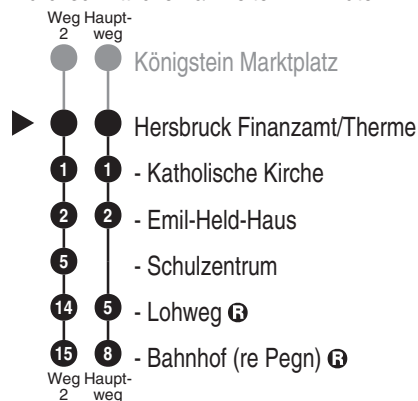

Bus
446

Meidenbauer
REGIOBUS

Meidenbauer Regiobus GmbH
Wacholderweg 8, 90518 Altdorf b. Nbg.
Tel. 09187 9210325
www.regiobus.info
regiobus@meidenbauer.de

Abfahrten auf Ihr Handy:
QR-Code abfotografieren

<http://m.vgn.de/ezm/de:09574:7118>

Abfahrtszeiten ab

Hersbruck Finanzamt/Therme

Richtung

Hersbruck Bf (re Pegn)

Gültig ab 14.12.2025

Durchschnittliche Fahrzeiten in Minuten

Uhr	Montag - Freitag	Samstag	Sonn- / Feiertag	Uhr
4				4
5	52			5
6				6
7	23 ² _{V01} 30 ^{V14}			7
8		48		8
9	46			9
10		48	47	10
11				11
12	46			12
13		48		13
14	46		47	14
15				15
16	46			16
17				17
18	46		47	18
19				19
20				20
21				21
22				22
23				23
0				0

Fahrten ohne Fahrwegangabe nehmen den Hauptweg

2 = fährt Weg 2

V01 = nur an Schultagen

V14 = nur an schulfreien Tagen