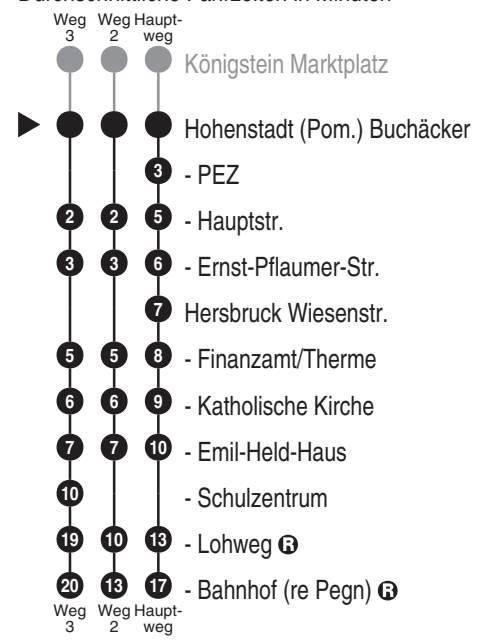

**Bus**  
**446**

**Meidenbauer**  
REGIOBUS

Meidenbauer Regiobus GmbH  
Wacholderweg 8, 90518 Altdorf b. Nbg.  
Tel. 09187 9210325  
www.regiobus.info  
regiobus@meidenbauer.de

Abfahrten auf Ihr Handy:  
QR-Code abfotografieren

<http://m.vgn.de/ezm/de:09574:7643>

Abfahrtszeiten ab  
**Hohenstadt (Pom.) Buchäcker**  
Richtung  
**Hersbruck Bf (re Pegn) ⓑ**

Gültig ab 14.12.2025

Durchschnittliche Fahrzeiten in Minuten

Uhr	Montag - Freitag	Samstag	Sonn- / Feiertag	Uhr
4				4
5	47 <sup>2</sup>			5
6				6
7	18 <sup>3</sup> <sub>V01</sub> 25 <sup>2</sup> <sub>V14</sub>			7
8		39		8
9	38			9
10		39	42 <sup>2</sup>	10
11				11
12	38			12
13		39		13
14	38		42 <sup>2</sup>	14
15				15
16	38			16
17				17
18	38		42 <sup>2</sup>	18
19				19
20				20
21				21
22				22
23				23
0				0

Fahrten ohne Fahrwegangabe nehmen den Hauptweg    2...3 = fährt Weg 2 bis 3    V01 = nur an Schultagen    V14 = nur an schulfreien Tagen