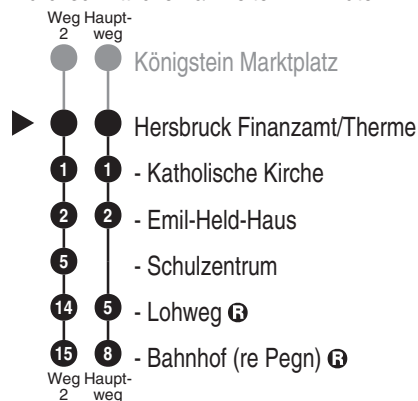

Bus
446

Meidenbauer
REGIOBUS

Meidenbauer Regiobus GmbH
Wacholderweg 8, 90518 Altdorf b. Nbg.
Tel. 09187 9210325
www.regiobus.info
regiobus@meidenbauer.de

Abfahrten auf Ihr Handy:
QR-Code abfotografieren

<http://m.vgn.de/ezm/de:09574:7118>

Abfahrtszeiten ab

Hersbruck Finanzamt/Therme

Richtung

Hersbruck Bf (re Pegn)

Durchschnittliche Fahrzeiten in Minuten

Baustellenfahrplan, gültig von 13.04.2026 bis 31.10.2026

Uhr	Montag - Freitag	Samstag	Sonn- / Feiertag	Uhr
4				4
5	52			5
6				6
7	23 ² _{V01} 30 ^{V14}			7
8		46		8
9	46			9
10		46	47	10
11				11
12	46			12
13		46		13
14	46		47	14
15				15
16	46			16
17				17
18	46		47	18
19				19
20				20
21				21
22				22
23				23
0				0

Baustellenfahrplan, gültig von 13.04.2026 bis 31.10.2026

Fahrten ohne Fahrwegangabe nehmen den Hauptweg

2 = fährt Weg 2

V01 = nur an Schultagen

V14 = nur an schulfreien Tagen