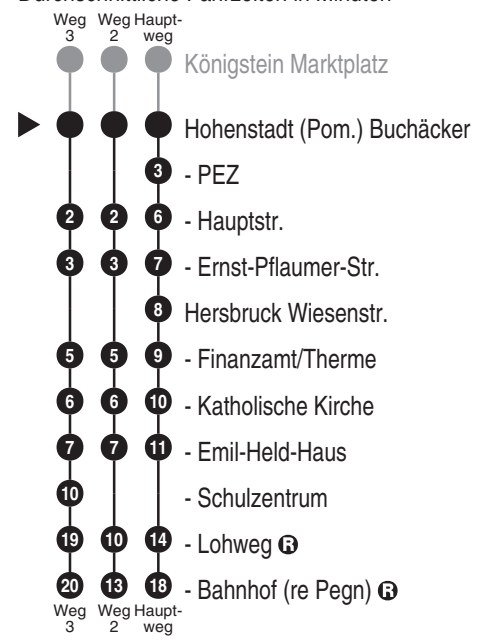

**Bus**  
**446**

**Meidenbauer**  
REGIOBUS

Meidenbauer Regiobus GmbH  
Wacholderweg 8, 90518 Altdorf b. Nbg.  
Tel. 09187 9210325  
www.regiobus.info  
regiobus@meidenbauer.de

Abfahrten auf Ihr Handy:  
QR-Code abfotografieren

<http://m.vgn.de/ezm/de:09574:7643>

Abfahrtszeiten ab  
**Hohenstadt (Pom.) Buchäcker**  
Richtung  
**Hersbruck Bf (re Pegn) ⓑ**

Durchschnittliche Fahrzeiten in Minuten

Baustellenfahrplan, gültig von 13.04.2026 bis 31.10.2026

Uhr	Montag - Freitag	Samstag	Sonn- / Feiertag	Uhr
4				4
5	47 <sup>2</sup>			5
6				6
7	18 <sup>3</sup> <sub>V01</sub> 25 <sup>2</sup> <sub>V14</sub>			7
8		37		8
9	37			9
10		37	42 <sup>2</sup>	10
11				11
12	37			12
13		37		13
14	37		42 <sup>2</sup>	14
15				15
16	37			16
17				17
18	37		42 <sup>2</sup>	18
19				19
20				20
21				21
22				22
23				23
0				0

Baustellenfahrplan, gültig von 13.04.2026 bis 31.10.2026

Fahrten ohne Fahrwegangabe nehmen den Hauptweg    2...3 = fährt Weg 2 bis 3    V01 = nur an Schultagen    V14 = nur an schulfreien Tagen