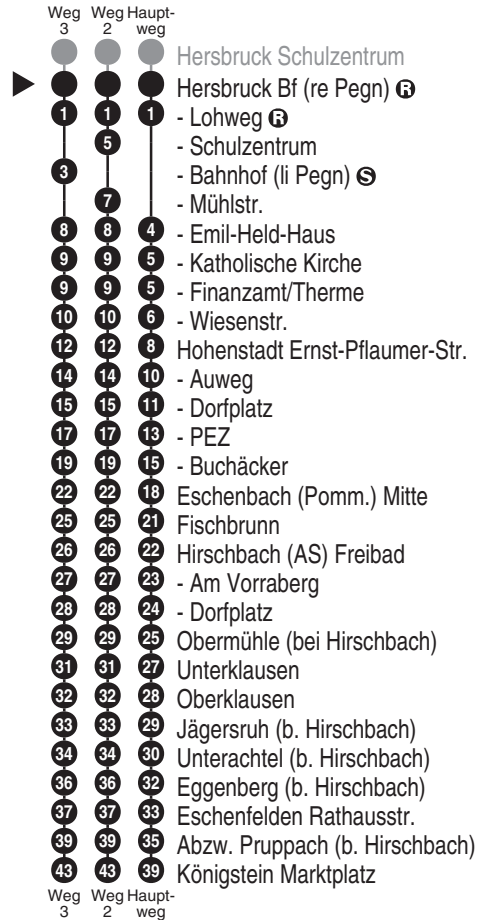

Bus
446

Meidenbauer
REGIOBUS

Meidenbauer Regiobus GmbH
Wacholderweg 8, 90518 Altdorf b. Nbg.
Tel. 09187 9210325
www.regiobus.info
regiobus@meidenbauer.de

Abfahrten auf Ihr Handy:
QR-Code abfotografieren

<http://m.vgn.de/ezm/de:09574:7150>

Abfahrtszeiten ab

Hersbruck Bf (re Pegn) ③

Richtung

Königstein Marktplatz

Gültig ab 14.12.2025

Durchschnittliche Fahrzeiten in Minuten

Uhr	Montag - Freitag	Samstag	Sonn- / Feiertag	Uhr
4				4
5				5
6	02 ³			6
7				7
8	10			8
9		10	10	9
10				10
11	10 ^{V14} 25 ² _{V01}	10	10	11
12				12
13	10			13
14		10		14
15	10 ^{V14} 10 ² _{V01}			15
16	10 ^{V01}			16
17	10		10	17
18	10			18
19	10			19
20				20
21				21
22				22
23				23
0				0

Fahrten ohne Fahrwegangabe nehmen den Hauptweg

2...3 = fährt Weg 2 bis 3

V01 = nur an Schultagen

V14 = nur an schulfreien Tagen