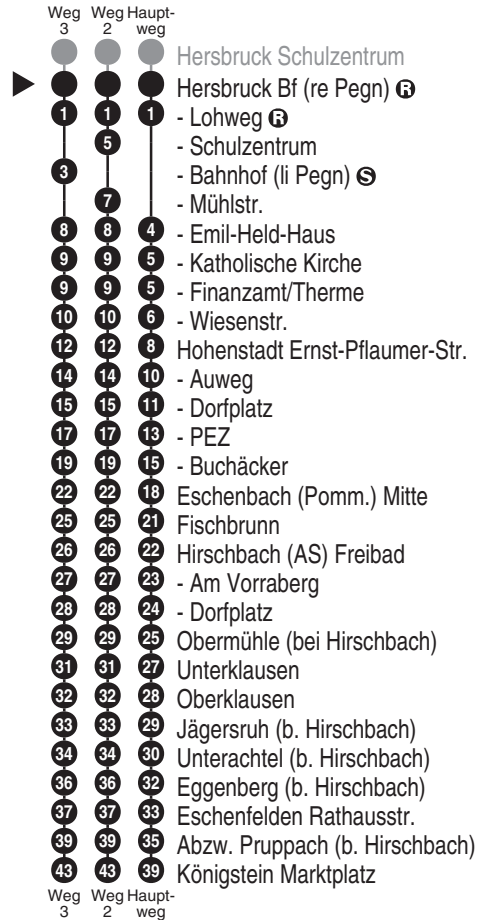

**Bus**  
**446**

**Meidenbauer**  
REGIOBUS

**Meidenbauer Regiobus GmbH**  
Wacholderweg 8, 90518 Altdorf b. Nbg.  
**Tel. 09187 9210325**  
[www.regiobus.info](http://www.regiobus.info)  
[regiobus@meidenbauer.de](mailto:regiobus@meidenbauer.de)

Abfahrten auf Ihr Handy:  
QR-Code abfotografieren

<http://m.vgn.de/ezm/de:09574:7150>

Abfahrtszeiten ab

**Hersbruck Bf (re Pegn) ③**

Richtung

**Königstein Marktplatz**

Gültig ab 14.12.2025

Durchschnittliche Fahrzeiten in Minuten

Uhr	Montag - Freitag	Samstag	Sonn- / Feiertag	Uhr
4				4
5				5
6	02 <sup>3</sup>			6
7				7
8	10			8
9		10	10	9
10				10
11	10 <sup>V14</sup> 25 <sup>2</sup> <sub>V01</sub>	10	10	11
12				12
13	10			13
14		10		14
15	10 <sup>V14</sup> 10 <sup>2</sup> <sub>V01</sub>			15
16	10 <sup>V01</sup>			16
17	10		10	17
18	10			18
19	10			19
20				20
21				21
22				22
23				23
0				0

Fahrten ohne Fahrwegangabe nehmen den Hauptweg    2...3 = fährt Weg 2 bis 3    V01 = nur an Schultagen    V14 = nur an schulfreien Tagen