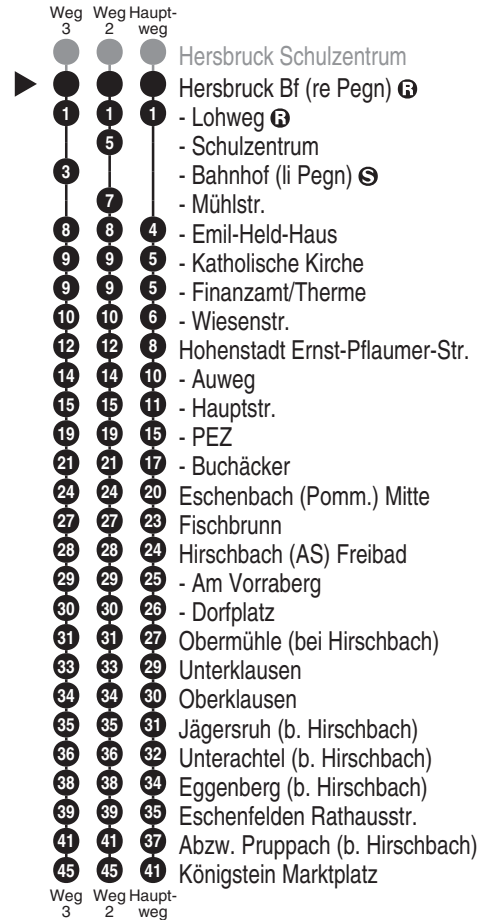

Meidenbauer
REGIOBUS

Meidenbauer Regiobus GmbH
Wacholderweg 8, 90518 Altdorf b. Nbg.
Tel. 09187 9210325
www.regiobus.info
regiobus@meidenbauer.de

Abfahrten auf Ihr Handy:
QR-Code abfotografieren

<http://m.vgn.de/ezm/de:09574:7150>

Abfahrtszeiten ab

Hersbruck Bf (re Pegn) ③

Richtung

Königstein Marktplatz

Baustellenfahrplan, gültig von 13.04.2026 bis 31.10.2026

Durchschnittliche Fahrzeiten in Minuten

Uhr	Montag - Freitag	Samstag	Sonn- / Feiertag	Uhr
4				4
5				5
6	02 ³			6
7				7
8	10			8
9		10	10	9
10				10
11	10 ^{V14} 25 ² _{V01}	10	10	11
12				12
13	10			13
14		10		14
15	10 ^{V14} 10 ² _{V01}			15
16	10 ^{V01}			16
17	10		10	17
18	10			18
19	10			19
20				20
21				21
22				22
23				23
0				0

Baustellenfahrplan, gültig von 13.04.2026 bis 31.10.2026

Fahrten ohne Fahrwegangabe nehmen den Hauptweg

2...3 = fährt Weg 2 bis 3

V01 = nur an Schultagen

V14 = nur an schulfreien Tagen