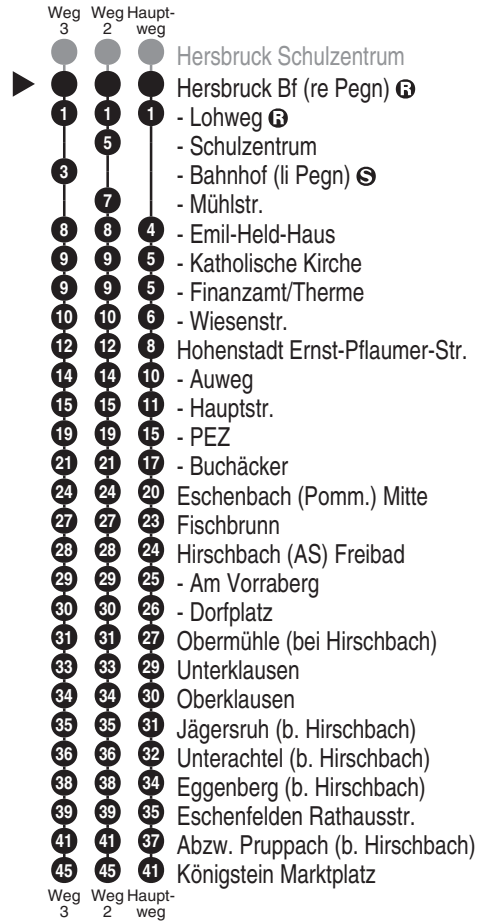

Meidenbauer
REGIOBUS

Meidenbauer Regiobus GmbH
Wacholderweg 8, 90518 Altdorf b. Nbg.
Tel. 09187 9210325
www.regiobus.info
regiobus@meidenbauer.de

Abfahrten auf Ihr Handy:
QR-Code abfotografieren

<http://m.vgn.de/ezm/de:09574:7150>

Abfahrtszeiten ab

Hersbruck Bf (re Pegn) ③

Richtung

Königstein Marktplatz

Baustellenfahrplan, gültig von 13.04.2026 bis 31.10.2026

Durchschnittliche Fahrzeiten in Minuten

Uhr	Montag - Freitag	Samstag	Sonn- / Feiertag	Uhr
4				4
5				5
6	02 ³			6
7				7
8	10			8
9		10	10	9
10				10
11	10 ^{V14} 25 ² _{V01}	10	10	11
12				12
13	10			13
14		10		14
15	10 ^{V14} 10 ² _{V01}			15
16	10 ^{V01}			16
17	10		10	17
18	10			18
19	10			19
20				20
21				21
22				22
23				23
0				0

Baustellenfahrplan, gültig von 13.04.2026 bis 31.10.2026

Fahrten ohne Fahrwegangabe nehmen den Hauptweg

2...3 = fährt Weg 2 bis 3

V01 = nur an Schultagen

V14 = nur an schulfreien Tagen