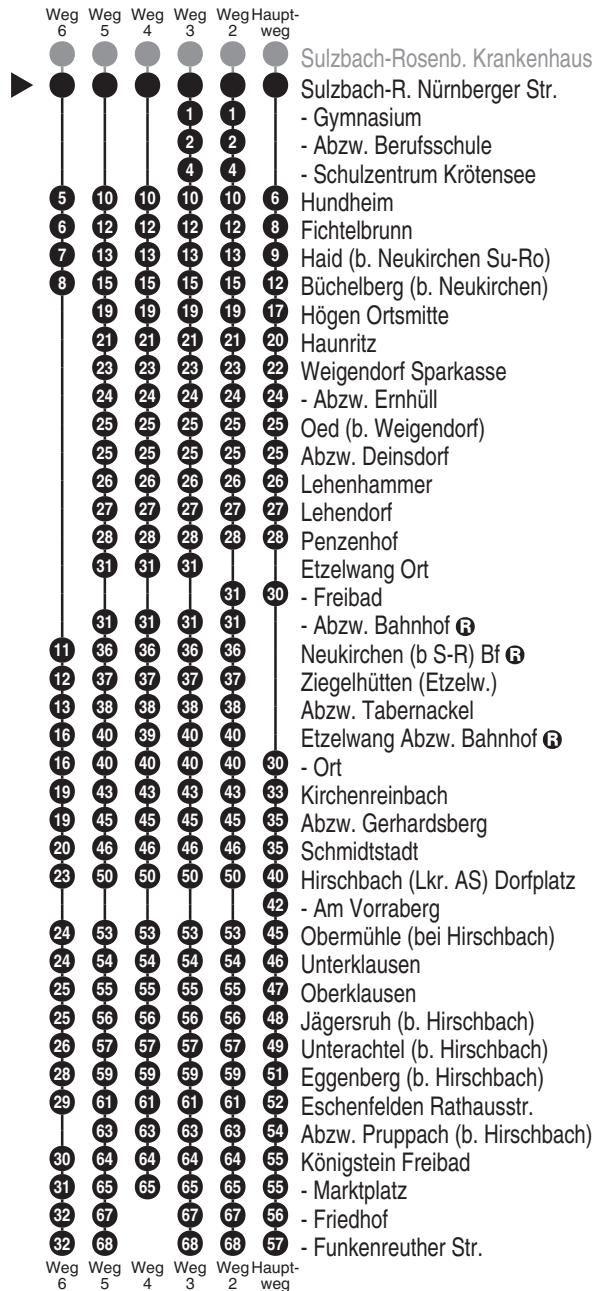

<http://m.vgn.de/ezm/de:09371:18084>

Abfahrtszeiten ab

Sulzbach-R. Nürnberger Str.

Richtung

Königstein Funkenreuther Str.

Gültig ab 14.12.2025

Durchschnittliche Fahrzeiten in Minuten

- Sulzbach-Rosenb. Bahnhof
- ▶ ● Sulzbach-R. Nürnberger Str.
- 2 - Krankenhaus
- 5 Hundheim
- 7 Fichtelbrunn
- 8 Haid (b. Neukirchen Su-Ro)
- 10 Büchelberg (b. Neukirchen)
- 12 Högen Ortsmitte
- 14 Hauritz
- 15 Weigendorf Sparkasse
- 16 - Abzw. Ernhill
- 17 Oed (b. Weigendorf)
- 17 Abzw. Deinsdorf
- 18 Lehenhammer
- 20 Lehendorf
- 21 Penzenhof
- 22 Etzelwang Freibad
- 25 Kirchenreinbach
- 26 Abzw. Gerhardsberg
- 27 Schmidtstadt
- 28 Hirschbach (Lkr. AS) Dorfplatz
- 29 Obermühle (bei Hirschbach)
- 30 Unterklausen
- 31 Oberklausen
- 32 Jägersruh (b. Hirschbach)
- 33 Unterachtel (b. Hirschbach)
- 35 Eggenberg (b. Hirschbach)
- 38 Eschenfelden Rathausstr.
- 39 Abzw. Pruppach (b. Hirschbach)
- 40 Königstein Marktplatz
- 41 - Friedhof
- 42 - Funkenreuther Str.

Uhr	Montag - Freitag	Samstag	Sonn- / Feiertag	Uhr
4				4
5				5
6				6
7				7
8				8
9				9
10		40 ^{V60} RBU 40 ^{V63}		10
11				11
12				12
13				13
14				14
15				15
16				16
17				17
18				18
19				19
20				20
21				21
22				22

<http://m.vgn.de/ezm/de:09371:18084>

Abfahrtszeiten ab

Sulzbach-R. Nürnberger Str.

Richtung

Königstein Funkenreuther Str.

Gültig ab 14.12.2025

Durchschnittliche Fahrzeiten in Minuten

Uhr	Montag - Freitag	Samstag	Sonn- / Feiertag	Uhr
13	23 ^{V01}			13
14				14
15	34 ^{4, V60} _{RBu} 34 ² _{V62}			15
16				16
17	14 ³ _{V01}			17
18	34 ^{5, V65} _{RBu}			18
19				19
20				20
21				21
22				22
23		18 ^{6, AK} _{RBu}		23

Fahrten ohne Fahrwegangabe nehmen den Hauptweg

2...6 = fährt Weg 2 bis 6

V01 = nur an Schultagen

V60 = verkehrt nur im August sowie Rosenmontag und Faschingsdienstag

V62 = verkehrt nicht im August und nicht Fasching Mo+Di