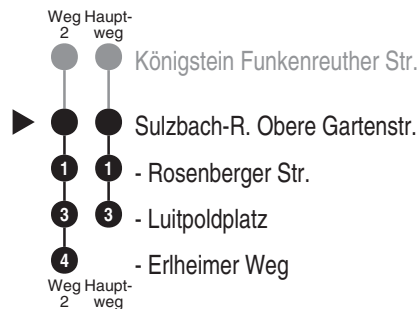

447

Reisedienst
Meidenbauer

Reisedienst Meidenbauer e. K.
Funkenreuther Str. 5; 92281 Königstein
Tel. 09665 950-43
www.meidenbauer.de
reisen@meidenbauer.de

Abfahrten auf Ihr Handy:
QR-Code abfotografieren

<http://m.vgn.de/ezm/de:09371:18069>

Abfahrtszeiten ab

Sulzbach-R. Obere Gartenstr.

Richtung

Sulzbach-Rosenb. Luitpoldplatz

(Sulzbach-Ros. Erlheimer Weg)

Gültig ab 14.12.2025

Durchschnittliche Fahrzeiten in Minuten