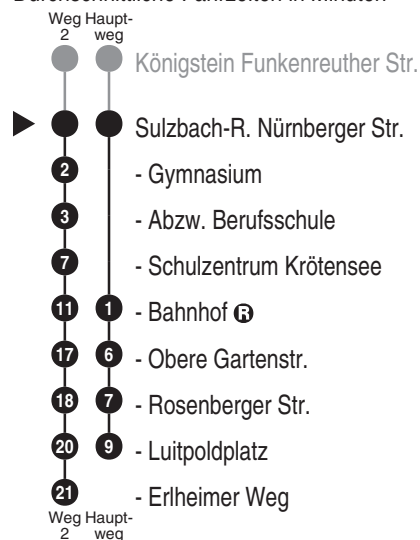

Bus

447

 Reisedienst
Meidenbauer

 Reisedienst Meidenbauer e. K.
 Funkenreuther Str. 5; 92281 Königstein
 Tel. 09665 950-43
 www.meidenbauer.de
 reisen@meidenbauer.de

 Abfahrten auf Ihr Handy:
 QR-Code abfotografieren

<http://m.vgn.de/ezm/de:09371:18084>

Abfahrtszeiten ab

Sulzbach-R. Nürnberger Str.

Richtung

Sulzbach-Rosenb. Luitpoldplatz**(Sulzbach-Ros. Erlheimer Weg)**

Gültig ab 14.12.2025

Durchschnittliche Fahrzeiten in Minuten

Uhr	Montag - Freitag	Samstag	Sonn- / Feiertag	Uhr
4				4
5				5
6				6
7	27 ^{V65} 27 ^{V60} _{RBu} 35 ² _{V01}			7
8				8
9				9
10		13 ^{V63} 13 ^{V60} _{RBu}		10
11				11
12				12
13				13
14				14
15				15
16		15 ^{V63}		16
17				17
18		30 ^{AK} _{RBu}		18
19				19
20				20
21				21
22				22

Fahrten ohne Fahrwegangabe nehmen den Hauptweg

2 = fährt Weg 2

V01 = nur an Schultagen

V60 = verkehrt nur im August sowie Rosenmontag und Faschingsdienstag

V63 = verkehrt nicht im August und nicht 24.+31.12.