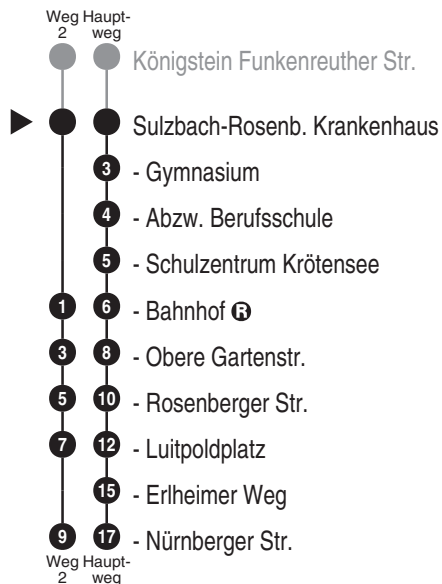

**448**

Reisedienst  
**Meidenbauer**

Reisedienst Meidenbauer e. K.  
Funkenreuther Str. 5; 92281 Königstein  
**Tel. 09665 950-43**  
www.meidenbauer.de  
reisen@meidenbauer.de

Abfahren auf Ihr Handy:  
QR-Code abfotografieren

<http://m.vgn.de/ezm/de:09371:18051>

Abfahrtszeiten ab

**Sulzbach-Rosenb. Krankenhaus**

Richtung

**Sulzbach-R. Nürnberger Str.**

Gültig ab 14.12.2025

Am 24. und 31.12. Verkehr wie samstags

Durchschnittliche Fahrzeiten in Minuten

Uhr	Montag - Freitag*	Samstag*	Uhr
4			4
5			5
6			6
7			7
8			8
9			9
10			10
11			11
12			12
13	15 <sup>2, Kb</sup> <sub>Y75</sub> 15 <sup>V01</sup>		13
14			14
15			15
16			16
17			17
18			18
19			19
20			20
21			21
22			22
23			23
0			0