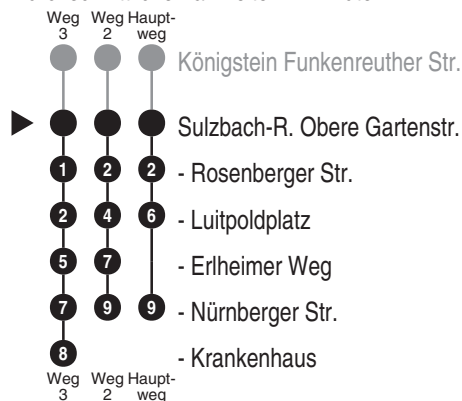

448

Reisedienst
Meidenbauer

Reisedienst Meidenbauer e. K.
Funkenreuther Str. 5; 92281 Königstein
Tel. 09665 950-43
www.meidenbauer.de
reisen@meidenbauer.de

Abfahrten auf Ihr Handy:
QR-Code abfotografieren

<http://m.vgn.de/ezm/de:09371:18069>

Abfahrtszeiten ab

Sulzbach-R. Obere Gartenstr.

Richtung

Sulzbach-R. Nürnberger Str.

(Sulzbach-Rosenb. Krankenhaus)

Gültig ab 14.12.2025

Am 24. und 31.12. Verkehr wie samstags

Durchschnittliche Fahrzeiten in Minuten

Uhr	Montag - Freitag*	Samstag*	Uhr
4			4
5			5
6			6
7	43^{Kb}_{Y75} 49^{V01}_{Kb} 49^{V01}		7
8			8
9			9
10			10
11			11
12			12
13	18^{Kb}_{Y75} 23²_{V01}		13
14			14
15	34^{2,V01}_{Kb}		15
16			16
17	07^{3,V72}_{Kb}		17
18			18
19			19
20			20
21			21
22			22
23			23
0			0

Diese Linie verkehrt nicht an allgemeinen Feiertagen, auch nicht am 6.1., Fronleichnam, 15.8. und 1.11.

Am 24.+31.12. kein Verkehr!

Fahrtbestellungen bei Rufbussen können nur soweit angenommen werden, wie diese mit PKW bzw. Großraumtaxi befördert werden können.

Große Gruppen können u. U. nicht befördert werden. Im Zweifelsfall erkundigen Sie sich bitte rechtzeitig unter der o.g. Rufnummer über die vorhandenen Kapazitäten.

Fahrten ohne Fahrwegangabe nehmen den Hauptweg 2...3 = fährt Weg 2 bis 3 V01 = nur an Schultagen V72 = verkehrt nicht im August Kb = Kleinbus Y75 = nur an schulfreien Tagen, aber nicht im August

Alle Angaben ohne Gewähr