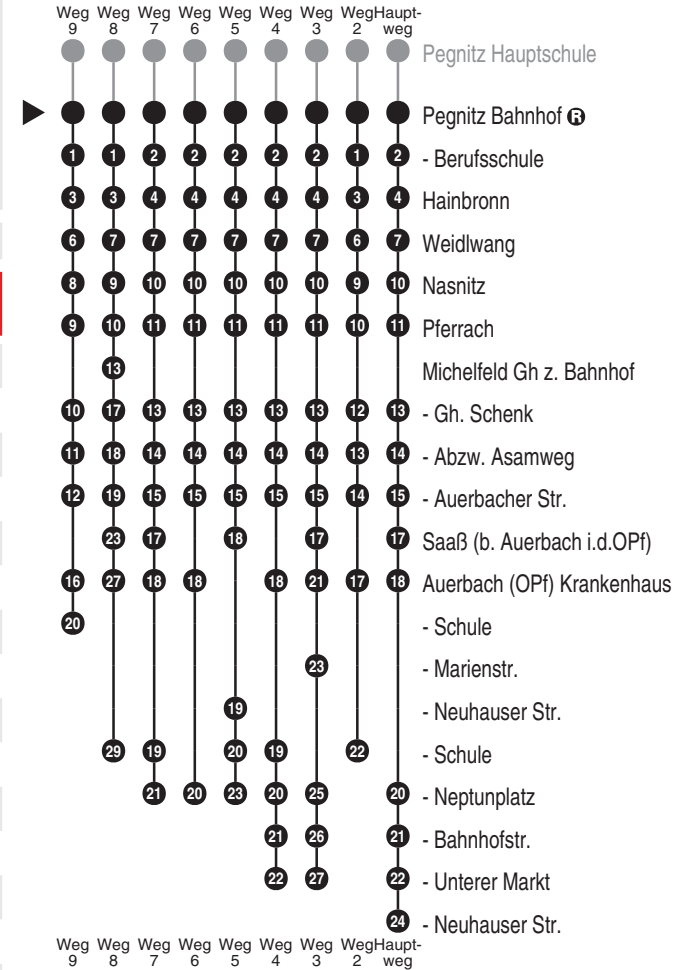

RBO

Regionalbus Ostbayern GmbH
Kaiser-Ludwig-Ring 7; 92224 Amberg

Tel. 09621 9731-0

www.ostbayernbus.de

rbo.amberg@deutschebahn.com

Mitglied der VAS, Tel. 09621 97310
der ZNAS, Tel. 09621 39563

Richtung

Auerbach (OPf) Neuhauser Str.

Abfahrtszeiten ab

http://m.vgn.de/ezm/ovf/de:09472:22600

**Pegnitz
Bahnhof**

Jahresfahrplan 2026, gültig ab 01.01.2026

- Alle Angaben ohne Gewähr

Uhr	Montag - Freitag	Samstag (nicht 15.8.)	Uhr
4			4
5			5
6	20⁵		6
7	01⁸_{V01} 40⁵_■	45³	7
8	30		8
9			9
10		25³	10
11	25⁹_{V01}		11
12	15²_{V01} 50⁶_{V14}	25³	12
13	20²_{V01} 50^{V14}		13
14	50^{V01}	25³	14
15			15
16	50⁷	25³_{RBu}	16
17	50⁴_*		17
18	50⁴		18
19			19

Durchschnittliche Fahrzeiten in Minuten

Diese Linie verkehrt nicht an allgemeinen Feiertagen, auch nicht am 6.1., Fronleichnam, 15.8. und 1.11.

Fallen der 24. + 31.12. auf Werktage, Verkehr wie Samstag

Fahrten ohne Fahrwegangabe nehmen den Hauptweg ■ = verkehrt bis Auerbach (OPf) Schule V01 = nur an Schultagen RBu = Rufbus: Bus fährt nur nach vorheriger Anmeldung bis Freitag 15

2...9 = fährt Weg 2 bis 9 * = verkehrt bis Auerbach (OPf) Neptunplatz V14 = nur an schulfreien Tagen Uhr unter 09643 92180