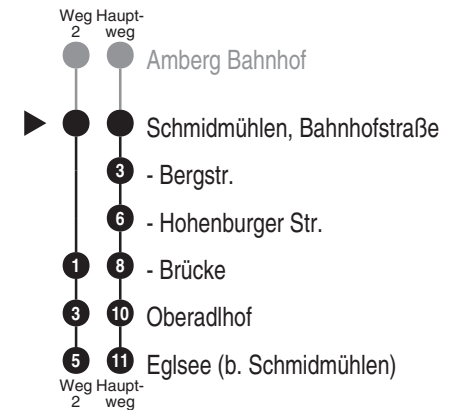

Bus 451

RBO

Regionalbus Ostbayern GmbH
Kaiser-Ludwig-Ring 7; 92224 Amberg

Tel. 09621 9731-0

www.ostbayernbus.de

rbo.amberg@deutschebahn.com

Mitglied der **VAS**, Tel. 09621 97310
der **ZNAS**, Tel. 09621 39563

Abfahrtszeiten ab

<http://m.vgn.de/ezm/de:09371:19134>

**Schmidmühlen
Bahnhofstraße**

Richtung

Eglsee (b. Schmidmühlen)

Gültig ab 14.12.2025

- Alle Angaben ohne Gewähr

Uhr	Montag - Freitag	Samstag (nicht 15.8.)	Uhr
4			4
5			5
6			6
7	19		7
8			8
9			9
10			10
11			11
12			12
13		53²	13
14			14
15			15
16			16
17			17
18			18
19			19
20			20
21			21

Durchschnittliche Fahrzeiten in Minuten

Diese Linie verkehrt nicht an allgemeinen Feiertagen, auch nicht am 6.1., Fronleichnam, 15.8. und 1.11.

Fahrten ohne Fahrwegangabe nehmen den Hauptweg

2 = fährt Weg 2