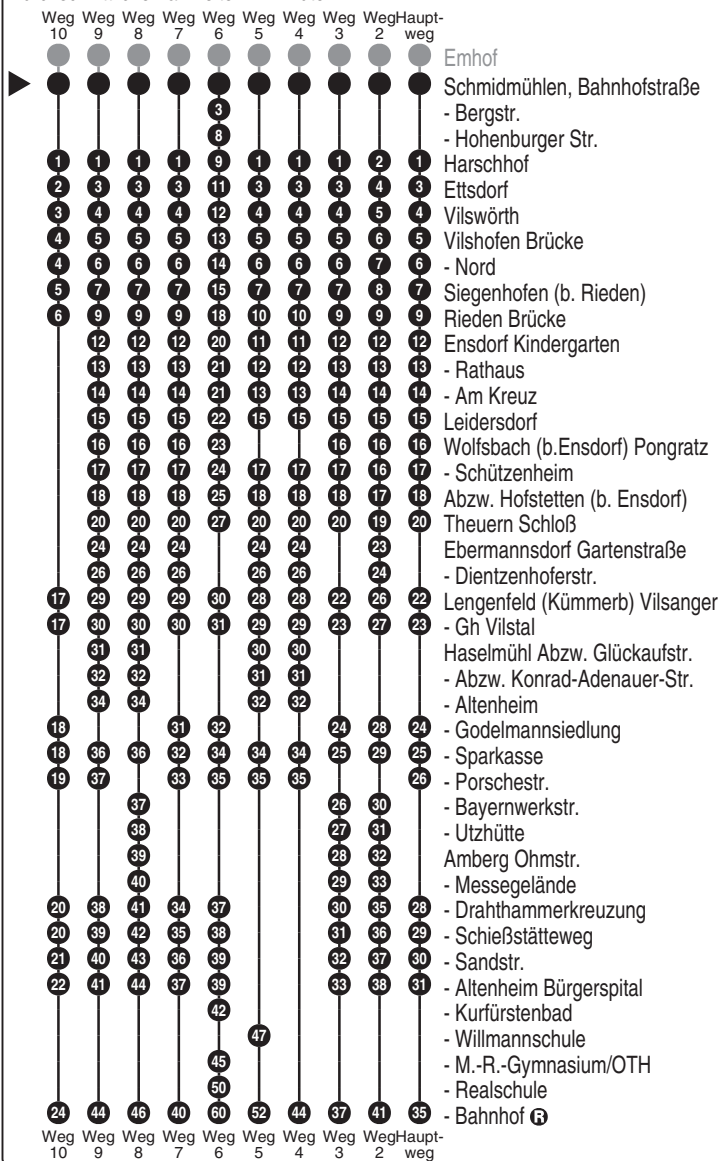

Abfahrten auf Ihr Handy:  
QR-Code abfotografieren

http://m.vgn.de/ezm/de:09371:19134

Abfahrtszeiten ab

**Schmidmühlen,  
Bahnhofstraße**

Richtung

**Amberg Bahnhof**

Änderungsfahrplan, gültig ab 02.03.2026

Durchschnittliche Fahrzeiten in Minuten

Uhr	Montag - Freitag	Samstag (nicht 15.8.)	Sonn-/Feiertag (auch 15.8.)	Uhr
5	01 <sup>2</sup>			5
6	10 <sup>3</sup> 30 <sup>6</sup> <sub>V01</sub> 40	30 <sup>7</sup>		6
7	03 <sup>4</sup> <sub>V14</sub> 03 <sup>5</sup> <sub>V01</sub>	30 <sup>8</sup>		7
8	10			8
9				9
10	10			10
11	10	30 <sup>7</sup>		11
12	10			12
13				13
14	10 <sup>V14</sup>		30 <sup>7</sup>	14
15	10			15
16	10			16
17		30 <sup>9</sup> <sub>AK</sub>		17
18	10			18
19	10		30 <sup>7</sup> <sub>AK</sub>	19
20	10			20
21	10			21
22				22
0		00 <sup>10, AK</sup> <sub>NF</sub>		0

An 15.08. (Mariä Himmelfahrt) Verkehr wie an Sonn- und Feiertagen.

Fallen der 24. und 31.12 auf Montag - Freitag, Verkehr wie Samstag.

Fahrten ohne Fahrwegangabe nehmen den Hauptweg  
2...10 = fährt Weg 2 bis 10

V01 = nur an Schultagen

V14 = nur an schulfreien Tagen

AK = verkehrt nicht am 24.12. und 31.12.

NF = verkehrt nur in Nächten von Samstag auf Sonntag, nicht an  
Wochenfeiertagen.