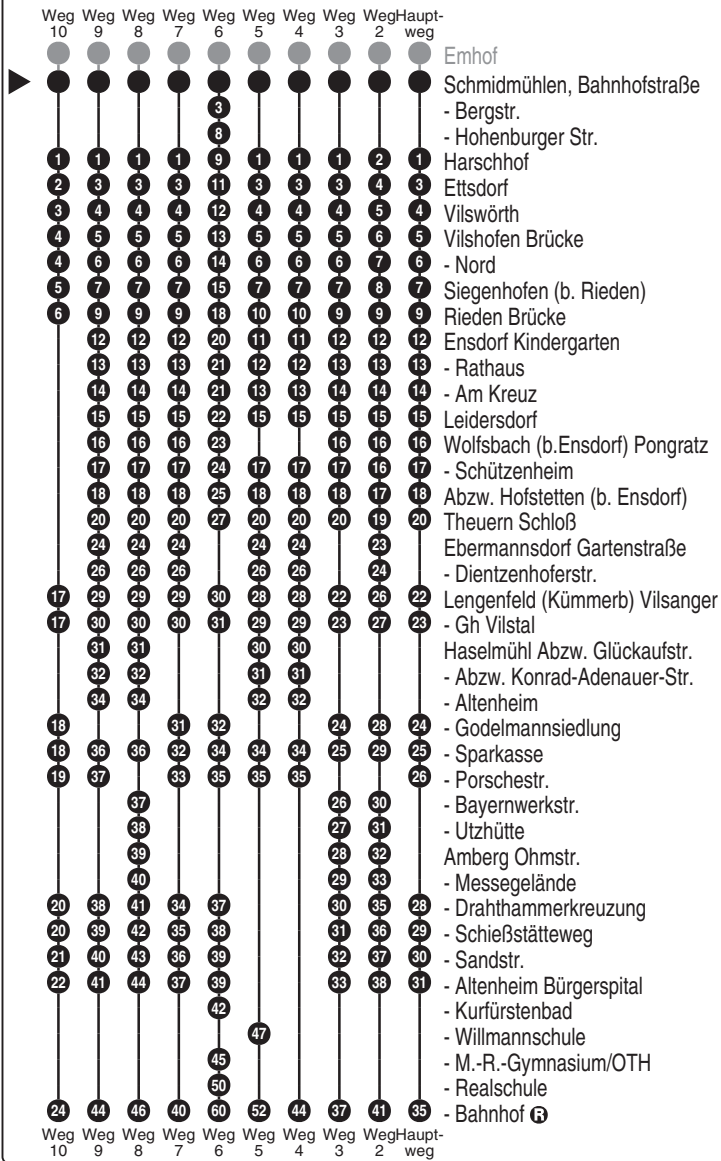

454

RBO

Regionalbus Ostbayern GmbH
Kaiser-Ludwig-Ring 7; 92224 Amberg

Tel. 09621 9731-0

www.ostbayernbus.de
rbo.amberg@deutschebahn.com

Mitglied der VAS, Tel. 09621 97310
der ZNAS, Tel. 09621 39563

Abfahrten auf Ihr Handy:
QR-Code abfotografieren

http://m.vgn.de/ezm/de:09371:19134

Abfahrtszeiten ab

**Schmidmühlen,
Bahnhofstraße**

Richtung

Amberg Bahnhof

Änderungsfahrplan, gültig ab 02.03.2026

Durchschnittliche Fahrzeiten in Minuten

Uhr	Montag - Freitag	Samstag (nicht 15.8.)	Sonn-/Feiertag (auch 15.8.)	Uhr
5	01 ²			5
6	10 ³ 30 ⁶ _{V01} 40	30 ⁷		6
7	03 ⁴ _{V14} 03 ⁵ _{V01}	30 ⁸		7
8	10			8
9				9
10	10			10
11	10	30 ⁷		11
12	10			12
13				13
14	10 ^{V14}		30 ⁷	14
15	10			15
16	10			16
17		30 ⁹ _{AK}		17
18	10			18
19	10		30 ⁷ _{AK}	19
20	10			20
21	10			21
22				22
0		00 ^{10, AK} _{NF}		0

An 15.08. (Mariä Himmelfahrt) Verkehr wie an Sonn- und Feiertagen.

Fallen der 24. und 31.12 auf Montag - Freitag, Verkehr wie Samstag.

Fahrten ohne Fahrwegangabe nehmen den Hauptweg
2...10 = fährt Weg 2 bis 10

V01 = nur an Schultagen

V14 = nur an schulfreien Tagen

AK = verkehrt nicht am 24.12. und 31.12.

NF = verkehrt nur in Nächten von Samstag auf Sonntag, nicht an Wochenfeiertagen.