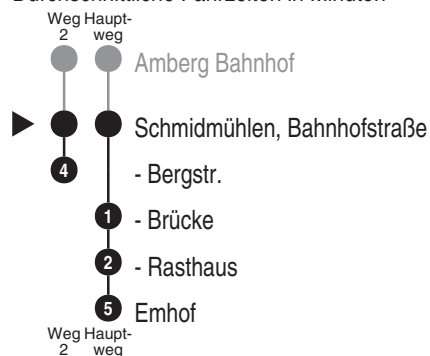

Bus

454

RBORegionalbus Ostbayern GmbH
Kaiser-Ludwig-Ring 7; 92224 Amberg

Tel. 09621 9731-0

www.ostbayernbus.de

rbo.amberg@deutschebahn.com

Mitglied der VAS, Tel. 09621 97310
der ZNAS, Tel. 09621 39563Abfahrten auf Ihr Handy:
QR-Code abfotografieren<http://m.vgn.de/ezm/de.09371:19134>

Abfahrtszeiten ab

Schmidmühlen, Bahnhofstraße

Richtung

Emhof

Durchschnittliche Fahrzeiten in Minuten

Änderungsfahrplan, gültig ab 02.03.2026

Uhr	Montag - Freitag	Samstag (nicht 15.8.)	Sonn-/Feiertag (auch 15.8.)	Uhr
4				4
5				5
6				6
7	00	08		7
8	00			8
9	00 ²	11 ²		9
10	00			10
11				11
12			11 ²	12
13	00 ² 48 ^{V01}	13 ²		13
14	00 04 ² _{V01}			14
15		10 ²		15
16	00			16
17	00 ²		11 ² _{AK}	17
18	00			18
19		11 ² _{AK}		19
20	00			20
21				21
22				22
23				23
0				0

Am 15.08. (Mariä Himmelfahrt) Verkehr wie an Sonn- und Feiertagen.

Fallen der 24. und 31.12 auf Montag - Freitag, Verkehr wie Samstag.

Fahrten ohne Fahrwegangabe nehmen den Hauptweg

2 = fährt Weg 2

V01 = nur an Schultagen

AK = verkehrt nicht am 24.12. und 31.12.