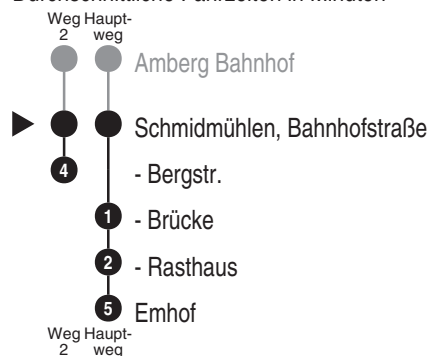

Bus

454

RBORegionalbus Ostbayern GmbH
Kaiser-Ludwig-Ring 7; 92224 Amberg

Tel. 09621 9731-0

www.ostbayernbus.de

rbo.amberg@deutschebahn.com

Mitglied der VAS, Tel. 09621 97310
der ZNAS, Tel. 09621 39563Abfahrten auf Ihr Handy:
QR-Code abfotografieren<http://m.vgn.de/ezm/de.09371:19134>

Abfahrtszeiten ab

Schmidmühlen, Bahnhofstraße

Richtung

Emhof

Durchschnittliche Fahrzeiten in Minuten

Änderungsfahrplan, gültig ab 02.03.2026

| Uhr | Montag - Freitag | Samstag (nicht 15.8.) | Sonn-/Feiertag (auch 15.8.) | Uhr |
|-----|-----------------------------------|-------------------------------|-------------------------------|-----|
| 4 | | | | 4 |
| 5 | | | | 5 |
| 6 | | | | 6 |
| 7 | 00 | 08 | | 7 |
| 8 | 00 | | | 8 |
| 9 | 00 ² | 11 ² | | 9 |
| 10 | 00 | | | 10 |
| 11 | | | | 11 |
| 12 | | | 11 ² | 12 |
| 13 | 00 ² 48 ^{V01} | 13 ² | | 13 |
| 14 | 00 04 ² _{V01} | | | 14 |
| 15 | | 10 ² | | 15 |
| 16 | 00 | | | 16 |
| 17 | 00 ² | | 11 ² _{AK} | 17 |
| 18 | 00 | | | 18 |
| 19 | | 11 ² _{AK} | | 19 |
| 20 | 00 | | | 20 |
| 21 | | | | 21 |
| 22 | | | | 22 |
| 23 | | | | 23 |
| 0 | | | | 0 |

Am 15.08. (Mariä Himmelfahrt) Verkehr wie an Sonn- und Feiertagen.

Fallen der 24. und 31.12 auf Montag - Freitag, Verkehr wie Samstag.

Fahrten ohne Fahrwegangabe nehmen den Hauptweg

2 = fährt Weg 2

V01 = nur an Schultagen

AK = verkehrt nicht am 24.12. und 31.12.