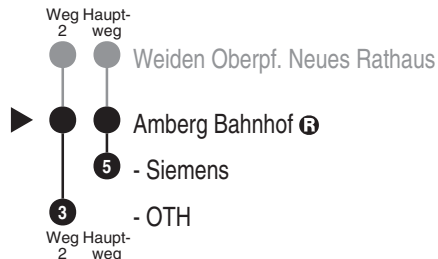

Gültig ab 01.01.2026

Uhr	Montag - Freitag	Samstag (nicht 15.8.)	Sonn-/Feiertag (auch 15.8.)	Uhr
4				4
5				5
6	10			6
7	42²			7
8				8
9				9
10				10
11				11
12				12
13				13
14	13			14
15				15
16				16
17				17
18				18
19				19
20				20
21				21
22				22
23				23
0				0

Fahrten ohne Fahrwegangabe nehmen den Hauptweg 2 = fährt Weg 2