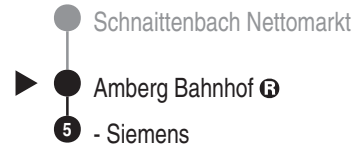

Uhr	Montag - Freitag	Samstag (nicht 15.8.)	Sonn-/Feiertag (auch 15.8.)	Uhr
4				4
5	38			5
6				6
7				7
8				8
9				9
10				10
11				11
12				12
13				13
14				14
15				15
16				16
17				17
18				18
19				19
20				20
21				21
22				22
23				23
0				0