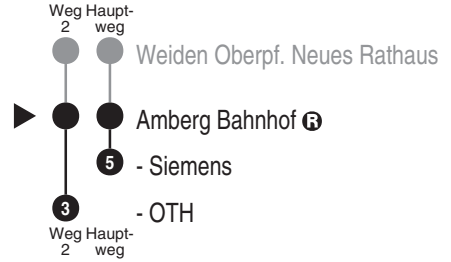

Bus

455

RBO

Regionalbus Ostbayern GmbH
Kaiser-Ludwig-Ring 7; 92224 Amberg

Tel. 09621 9731-0

www.ostbayernbus.de

rbo.amberg@deutschebahn.com

Mitglied der VAS, Tel. 09621 97310
der ZNAS, Tel. 09621 39563

Abfahrten auf Ihr Handy:
QR-Code abfotografieren

<http://m.vgn.de/ezm/de:09361:19500>

Abfahrtszeiten ab

Amberg Bahnhof ⓘ

Richtung

Amberg Siemens

(Amberg OTH)

Durchschnittliche Fahrzeiten in Minuten