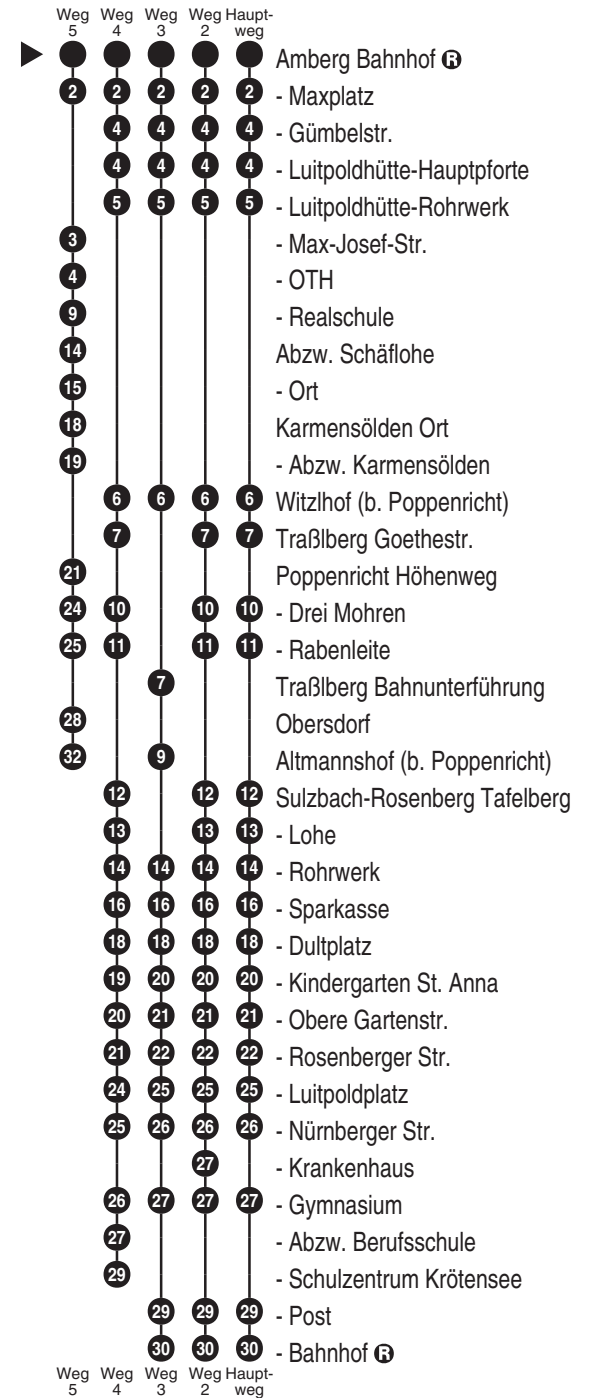

Bus 456

RBO
Regionalbus Ostbayern GmbH
Kaiser-Ludwig-Ring 7; 92224 Amberg
Tel. 09621 9731-0
www.ostbayernbus.de
rbo.amberg@deutschebahn.com
Mitglied der VAS, Tel. 09621 97310
der ZNAS, Tel. 09621 39563

Abfahrtszeiten ab

Abfahrten auf Ihr Handy:
QR-Code abfotografieren

http://m.vgn.de/ezm/de:09361:19500

**Amberg (Oberpf)
Bahnhof**

Richtung

Sulzbach-Rosenb. Bahnhof

Jahresfahrplan, gültig ab 01.01.2026

- Alle Angaben ohne Gewähr

Uhr	Montag - Freitag	Samstag (nicht 15.8.)	Sonn-/Feiertag (auch 15.8.)	Uhr
5	15 45			5
6	20 50	20		6
7	20³_{V01} 20^{V14} 25⁴_{V01} 50	20		7
8	50	50		8
9	50	50		9
10	50	50	50	10
11	50			11
12	20	20		12
13	20 50	20	20²	13
14	20 50	20	20²	14
15	20 35⁵ 50	20		15
16	20 50	20^{AK}	20²_{AK}	16
17	20 50			17
18	20 50	00^{AK}	20^{AK}	18
19	50^{nFa}			19
20	50^{nFa}			20
21		45^{AK}		21
22				22
23	45^{2, Fei}_{fr}	45²_{AK}		23

Fallen der 24. + 31.12. auf Werktage, Verkehr wie Samstag

Fahrten ohne Fahrwegangabe nehmen den Hauptweg V01 = nur an Schultagen

AK = verkehrt nicht am 24.12. und 31.12.

fr = nur freitags

2...5 = fährt Weg 2 bis 5

V14 = nur an schulfreien Tagen

Fei = Verkehrt auch an Feiertagen wenn dieser auf einen Freitag fällt nFa = verkehrt nicht am Faschingsdienstag (17.02.2026)

Durchschnittliche Fahrzeiten in Minuten