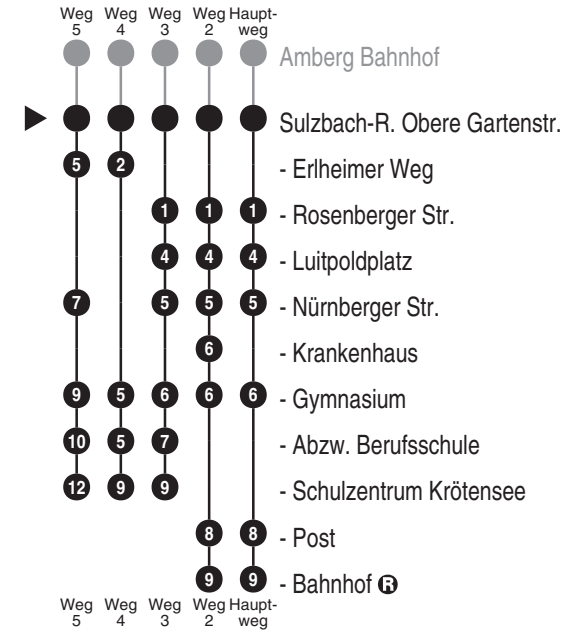

Bus 456

RBO
Regionalbus Ostbayern GmbH
Kaiser-Ludwig-Ring 7; 92224 Amberg
Tel. 09621 9731-0
www.ostbayernbus.de
rbo.amberg@deutschebahn.com
Mitglied der VAS, Tel. 09621 97310
der ZNAS, Tel. 09621 39563

Richtung

Sulzbach-Rosenb. Bahnhof

Abfahrtszeiten ab

**Sulzbach-Rosenberg
Obere Gartenstr.**

Abfahrten auf Ihr Handy:
QR-Code abtrotografieren

http://m.vgn.de/ezm/de:09371:18069

Jahresfahrplan, gültig ab 01.01.2026

- Alle Angaben ohne Gewähr

Uhr	Montag - Freitag	Samstag (nicht 15.8.)	Sonn-/Feiertag (auch 15.8.)	Uhr
5	36			5
6	06 41	41		6
7	11 39⁵_{V01} 41 45⁴_{V01} 45³_{V01}	41		7
8	11			8
9	11	11		9
10	11	11		10
11	11	11	11	11
12	11 41	41		12
13	41	41	41²	13
14	11 41	41	41²	14
15	11 41	41		15
16	11 41	41^{AK}	41²_{AK}	16
17	11 41			17
18	11 41	21^{AK}	41^{AK}	18
19	11			19
20	11^{nFa}			20
21	11^{nFa}			21
22		06^{AK}		22
23				23
0	06^{2,Fei}_{T5}	06²_{AK}		0

Durchschnittliche Fahrzeiten in Minuten

Fallen der 24. + 31.12. auf Werktage, Verkehr wie Samstag

Fahrten ohne Fahrwegangabe nehmen den Hauptweg

2...5 = fährt Weg 2 bis 5

V01 = nur an Schultagen

AK = verkehrt nicht am 24.12. und 31.12.

Fei = Verkehrt auch an Feiertagen wenn dieser auf einen Freitag fällt

T5 = nur freitags

nFa = verkehrt nicht am Faschingsdienstag (17.02.2026)

RBO Regionalbus Ostbayern GmbH; Kaiser-Ludwig-Ring 7; 92224 Amberg; Tel. 09621 9731-0; www.ostbayernbus.de; rbo.amberg@deutschebahn.com
Verkehrsunternehmen Bruckner GmbH; Neustadt 1; 92237 Sulzbach-Rosenberg; Tel. 09661 81291-0; www.ferien-freund.de; info@ferien-freund.de