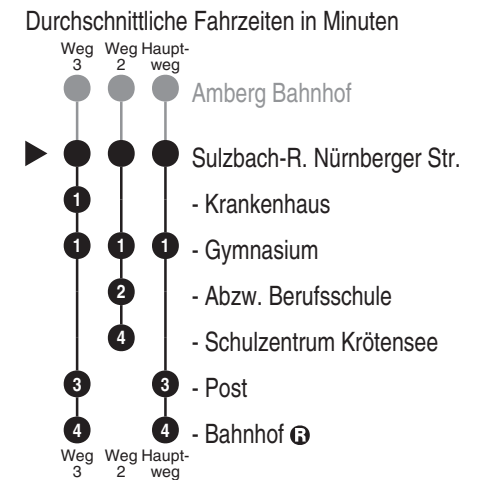

Bus 456

RBO
 Regionalbus Ostbayern GmbH
 Kaiser-Ludwig-Ring 7; 92224 Amberg
 Tel. 09621 9731-0
 www.ostbayernbus.de
 rbo.amberg@deutschebahn.com
 Mitglied der VAS, Tel. 09621 97310
 der ZNAS, Tel. 09621 39563

Richtung
Sulzbach-Rosenb. Bahnhof

Abfahrtszeiten ab
**Sulzbach-Rosenberg
 Nürnberger Str.**

Jahresfahrplan, gültig ab 01.01.2026

- Alle Angaben ohne Gewähr

| Uhr | Montag - Freitag | Samstag (nicht 15.8.) | Sonn-/Feiertag (auch 15.8.) | Uhr |
|-----|--|-------------------------------|-------------------------------|-----|
| 5 | 41 | | | 5 |
| 6 | 11 46 | 46 | | 6 |
| 7 | 16 46 ² _{V01} 46 50 ² _{V01} 46 | 46 | | 7 |
| 8 | 16 | | | 8 |
| 9 | 16 | 16 | | 9 |
| 10 | 16 | 16 | | 10 |
| 11 | 16 | 16 | 16 | 11 |
| 12 | 16 46 | 46 | | 12 |
| 13 | 46 | 46 | 46 ³ | 13 |
| 14 | 16 46 | 46 | 46 ³ | 14 |
| 15 | 16 46 | 46 | | 15 |
| 16 | 16 46 | 46 ^{AK} | 46 ³ _{AK} | 16 |
| 17 | 16 46 | | | 17 |
| 18 | 16 46 | 26 ^{AK} | 46 ^{AK} | 18 |
| 19 | 16 | | | 19 |
| 20 | 16 ^{nFa} | | | 20 |
| 21 | 16 ^{nFa} | | | 21 |
| 22 | | 11 ^{AK} | | 22 |
| 23 | | | | 23 |
| 0 | 11 ^{3,Fei} _{T5} | 11 ³ _{AK} | | 0 |

Fallen der 24. + 31.12. auf Werktage, Verkehr wie Samstag

Fahrten ohne Fahrwegangabe nehmen den Hauptweg V01 = nur an Schultagen

Fei = Verkehrt auch an Feiertagen wenn dieser auf einen Freitag fällt nFa = verkehrt nicht am Faschingsdienstag (17.02.2026)

2...3 = fährt Weg 2 bis 3

AK = verkehrt nicht am 24.12. und 31.12. T5 = nur freitags

RBO Regionalbus Ostbayern GmbH; Kaiser-Ludwig-Ring 7; 92224 Amberg; Tel. 09621 9731-0; www.ostbayernbus.de; rbo.amberg@deutschebahn.com
 Verkehrsunternehmen Bruckner GmbH; Neustadt 1; 92237 Sulzbach-Rosenberg; Tel. 09661 81291-0; www.ferien-freund.de; info@ferien-freund.de