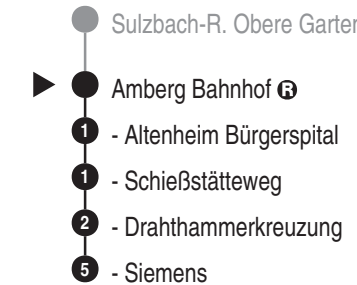

Bus 456

RBO

Regionalbus Ostbayern GmbH
Kaiser-Ludwig-Ring 7; 92224 Amberg

Tel. 09621 9731-0

www.ostbayernbus.de

rbo.amberg@deutschebahn.com

Mitglied der **VAS**, Tel. 09621 97310
der **ZNAS**, Tel. 09621 39563

Richtung

Amberg Siemens

Abfahrtszeiten ab

**Amberg (Oberpf)
Bahnhof**

<http://m.vgn.de/ezm/de:09361:19500>

Jahresfahrplan, gültig ab 01.01.2026

- Alle Angaben ohne Gewähr

Uhr	Montag - Freitag	Samstag (nicht 15.8.)	Sonn-/Feiertag (auch 15.8.)	Uhr
4				4
5	40			5
6	40			6
7				7
8				8
9				9
10				10
11				11
12				12
13				13
14				14
15				15
16				16
17				17
18				18
19				19
20				20
21				21

Durchschnittliche Fahrzeiten in Minuten

Fallen der 24. + 31.12. auf Werktage, Verkehr wie Samstag

RBO Regionalbus Ostbayern GmbH; Kaiser-Ludwig-Ring 7; 92224 Amberg; Tel. 09621 9731-0; www.ostbayernbus.de; rbo.amberg@deutschebahn.com
Verkehrsunternehmen Bruckner GmbH; Neustadt 1; 92237 Sulzbach-Rosenberg; Tel. 09661 81291-0; www.ferien-freund.de; info@ferien-freund.de