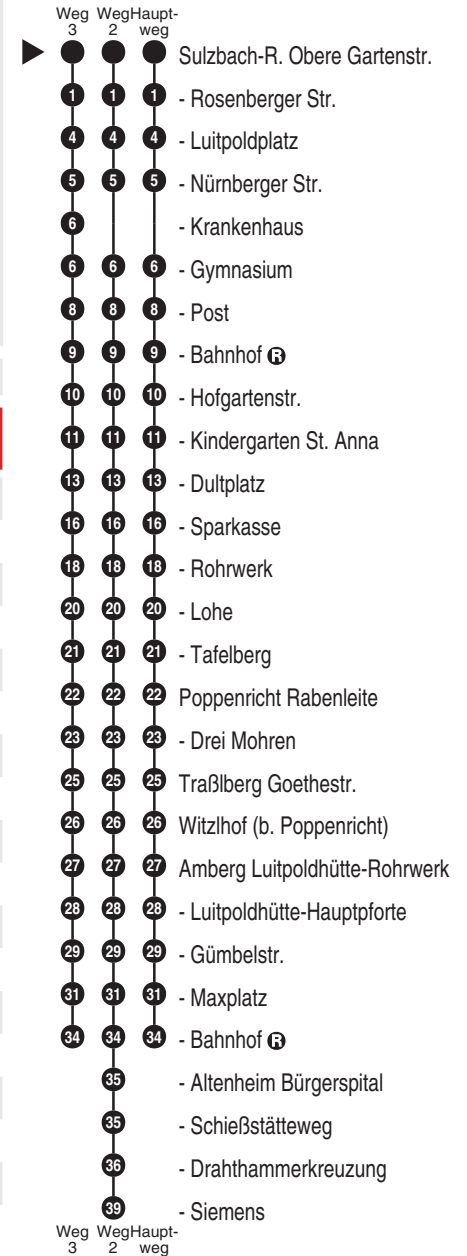

Bus 456

RBO

Regionalbus Ostbayern GmbH
Kaiser-Ludwig-Ring 7; 92224 Amberg
Tel. 09621 9731-0
www.ostbayernbus.de
rbo.amberg@deutschebahn.com
Mitglied der VAS, Tel. 09621 97310
der ZNAS, Tel. 09621 39563

Abfahrtszeiten ab
**Sulzbach-Rosenberg
Obere Gartenstr.**

Richtung

Amberg Bahnhof
(Amberg Siemens)

Durchschnittliche Fahrzeiten in Minuten

Jahresfahrplan, gültig ab 01.01.2026

- Alle Angaben ohne Gewähr

Uhr	Montag - Freitag		Samstag (nicht 15.8.)	Sonn-/Feiertag (auch 15.8.)	Uhr
5	06 ²	36			5
6	06 ²	41	41		6
7	11	41	41		7
8	11				8
9	11		11		9
10	11		11		10
11	11		11	11	11
12	11	41	41		12
13	41		41	41 ³	13
14	11	41	41	41 ³	14
15	11	41	41		15
16	11	41	41 ^{AK}	41 ^{3AK}	16
17	11	41			17
18	11	41	21 ^{AK}	41 ^{AK}	18
19	11				19
20	11 ^{nFa}				20
21	11 ^{nFa}				21
22			06 ^{AK}		22

Fallen der 24. + 31.12. auf Werktage, Verkehr wie Samstag

Fahrten ohne Fahrwegangabe nehmen den Hauptweg 2...3 = fährt Weg 2 bis 3 AK = verkehrt nicht am 24.12. und 31.12. nFa = verkehrt nicht am Faschingsdienstag (17.02.2026)