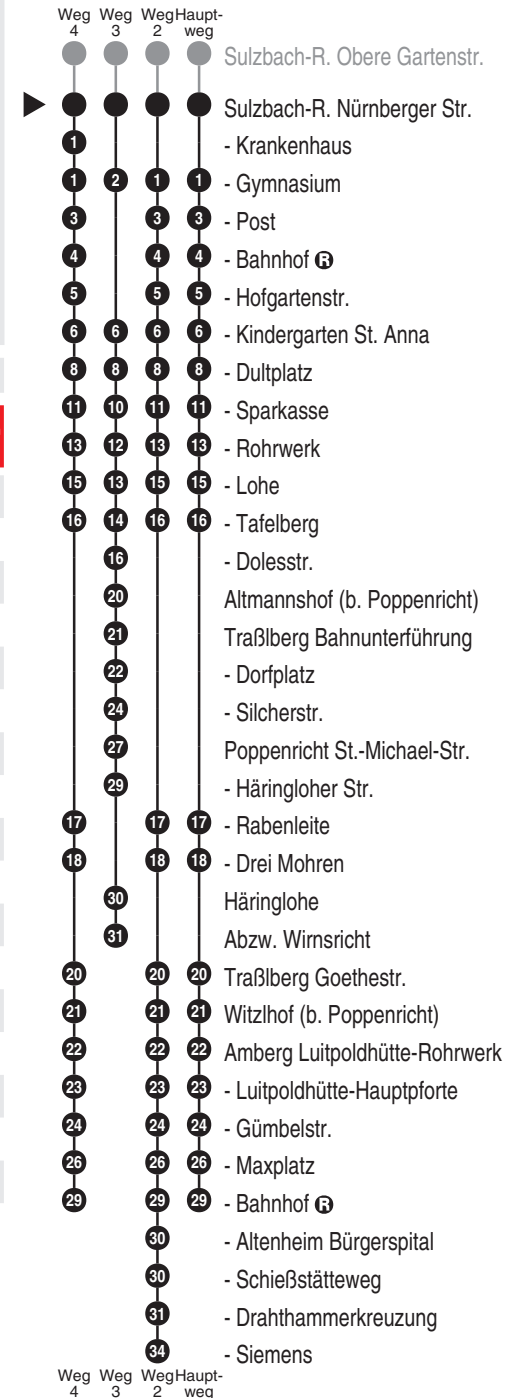

# Bus 456

Abfahrtszeiten ab

**Sulzbach-Rosenberg  
Nürnberger Str.**

Abfahrten auf Ihr Handy:  
QR-Code abfotografieren

http://m.vgn.de/ezm/de:09371:18084

Richtung

**Amberg Bahnhof**

**(Amberg Siemens)**

Durchschnittliche Fahrzeiten in Minuten

Jahresfahrplan, gültig ab 01.01.2026

- Alle Angaben ohne Gewähr

Uhr	Montag - Freitag		Samstag (nicht 15.8.)	Sonn-/Feiertag (auch 15.8.)	Uhr
5	11 <sup>2</sup>	41			5
6	11 <sup>2</sup>	46	46		6
7	16	46	46		7
8	16				8
9	16		16		9
10	16		16		10
11	16		16	16	11
12	16	46	46		12
13	12 <sup>3,V01</sup> <sub>H131</sub>	16 <sup>H131</sup>	46	46 <sup>4</sup>	13
14	16	46	46	46 <sup>4</sup>	14
15	16	46	46		15
16	16	46	46 <sup>AK</sup>	46 <sup>4AK</sup>	16
17	16	46			17
18	16	46	26 <sup>AK</sup>	46 <sup>AK</sup>	18
19	16				19
20	16 <sup>nFa</sup>				20
21	16 <sup>nFa</sup>		16 <sup>AK</sup>		21
22			11 <sup>AK</sup>		22

Fallen der 24. + 31.12. auf Werktage, Verkehr wie Samstag

Fahrten ohne Fahrwegangabe nehmen den Hauptweg AK = verkehrt nicht am 24.12. und 31.12.

2...4 = fährt Weg 2 bis 4

V01 = nur an Schultagen

nFa = verkehrt nicht am Faschingsdienstag (17.02.2026)