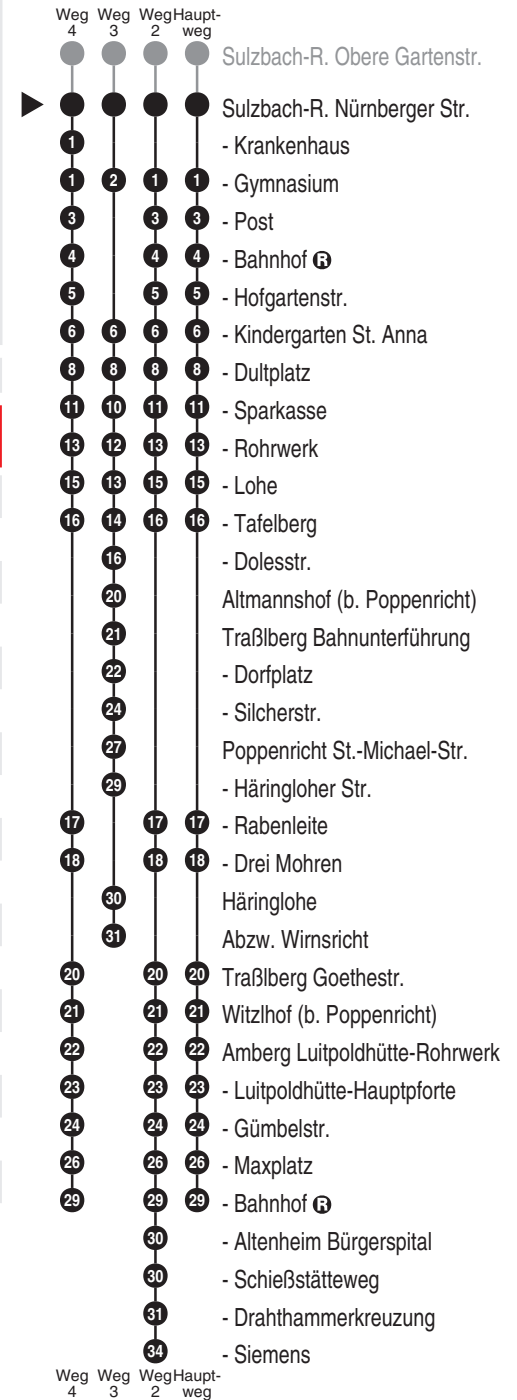

Bus 456

RBO

Regionalbus Ostbayern GmbH
Kaiser-Ludwig-Ring 7; 92224 Amberg
Tel. 09621 9731-0
www.ostbayernbus.de
rbo.amberg@deutschebahn.com

Mitglied der VAS, Tel. 09621 97310
der ZNAS, Tel. 09621 39563

Abfahrtszeiten ab

**Sulzbach-Rosenberg
Nürnberger Str.**

http://m.vgn.de/ezm/de:09371:18084

Richtung

Amberg Bahnhof

(Amberg Siemens)

Durchschnittliche Fahrzeiten in Minuten

Jahresfahrplan, gültig ab 01.01.2026

- Alle Angaben ohne Gewähr

Uhr	Montag - Freitag		Samstag (nicht 15.8.)	Sonn-/Feiertag (auch 15.8.)	Uhr
5	11²	41			5
6	11²	46	46		6
7	16	46	46		7
8	16				8
9	16		16		9
10	16		16		10
11	16		16	16	11
12	16	46	46		12
13	12^{3,V01}_{H131}	16^{H131}	46	46⁴	13
14	16	46	46	46⁴	14
15	16	46	46		15
16	16	46	46^{AK}	46^{4AK}	16
17	16	46			17
18	16	46	26^{AK}	46^{AK}	18
19	16				19
20	16^{nFa}				20
21	16^{nFa}		16^{AK}		21
22			11^{AK}		22

Fallen der 24. + 31.12. auf Werktage, Verkehr wie Samstag

Fahrten ohne Fahrwegangabe nehmen den Hauptweg AK = verkehrt nicht am 24.12. und 31.12.

2...4 = fährt Weg 2 bis 4

V01 = nur an Schultagen

nFa = verkehrt nicht am Faschingsdienstag (17.02.2026)

H131 = Es verkehrt ein Verstärkerbus (Linie 425) von Su-Ro Erleheimer

Weg mit Umsteigemöglichkeit zu dieser Fahrt am Gymnasium Su-Ro.