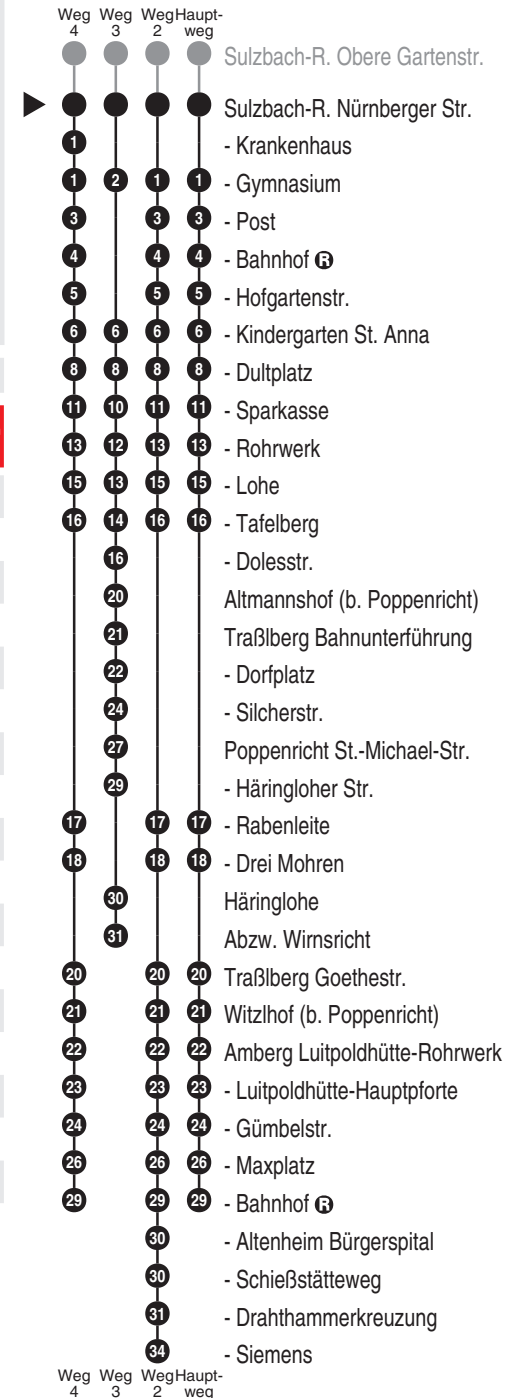

**Regionalbus Ostbayern GmbH**  
Kaiser-Ludwig-Ring 7; 92224 Amberg  
**Tel. 09621 9731-0**  
[www.ostbayernbus.de](http://www.ostbayernbus.de)  
[rbo.amberg@deutschebahn.com](mailto:rbo.amberg@deutschebahn.com)

Mitglied der **VAS**, Tel. 09621 97310  
der **ZNAS**, Tel. 09621 39563

Abfahrtszeiten ab

**Sulzbach-Rosenberg  
Nürnberger Str.**

Abfahrten auf Ihr Handy:  
QR-Code abfotografieren

<http://m.vgn.de/ezm/de:09371:18084>

Richtung

**Amberg Bahnhof**

**(Amberg Siemens)**

Durchschnittliche Fahrzeiten in Minuten

Jahresfahrplan, gültig ab 01.01.2026

- Alle Angaben ohne Gewähr

Uhr	Montag - Freitag		Samstag (nicht 15.8.)	Sonn-/Feiertag (auch 15.8.)	Uhr
5	11 <sup>2</sup>	41			5
6	11 <sup>2</sup>	46	46		6
7	16	46	46		7
8	16				8
9	16		16		9
10	16		16		10
11	16		16	16	11
12	16	46	46		12
13	12 <sup>3,V01</sup> <sub>H131</sub>	16 <sup>H131</sup>	46	46 <sup>4</sup>	13
14	16	46	46	46 <sup>4</sup>	14
15	16	46	46		15
16	16	46	46 <sup>AK</sup>	46 <sup>4AK</sup>	16
17	16	46			17
18	16	46	26 <sup>AK</sup>	46 <sup>AK</sup>	18
19	16				19
20	16 <sup>nFa</sup>				20
21	16 <sup>nFa</sup>		16 <sup>AK</sup>		21
22			11 <sup>AK</sup>		22

Fallen der 24. + 31.12. auf Werktage, Verkehr wie Samstag

Fahrten ohne Fahrwegangabe nehmen den Hauptweg AK = verkehrt nicht am 24.12. und 31.12.

2...4 = fährt Weg 2 bis 4

V01 = nur an Schultagen

nFa = verkehrt nicht am Faschingsdienstag (17.02.2026)