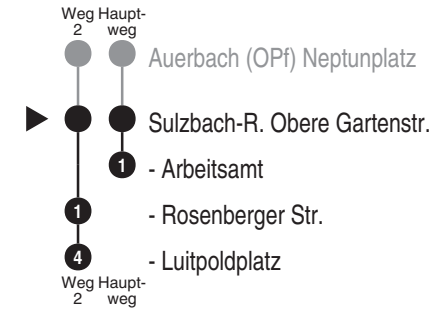

Bus 457**RBO**Regionalbus Ostbayern GmbH
Kaiser-Ludwig-Ring 7; 92224 Amberg

Tel. 09621 9731-0

www.ostbayernbus.de

rbo.amberg@deutschebahn.com

Mitglied der **VAS**, Tel. 09621 97310
der **ZNAS**, Tel. 09621 39563Abfahrtszeiten ab
Sulzbach-Rosenberg
Obere Gartenstr.Abfahrten auf Ihr Handy:
QR-Code abfotografieren

http://m.vgn.de/ezm/de:09371:18069

Richtung

Sulzbach-Rosenb. Arbeitsamt

(Sulzbach-Rosenb. Luitpoldplatz)

Jahresfahrplan 2026, gültig ab 01.01.2026

- Alle Angaben ohne Gewähr

Uhr	Montag - Freitag	Samstag (nicht 15.8.)	Sonn-/Feiertag (auch 15.8.)	Uhr
4				4
5				5
6				6
7	48			7
8				8
9				9
10				10
11				11
12				12
13				13
14	43 ² _{V01}			14
15				15
16				16
17				17
18				18
19				19
20				20

Durchschnittliche Fahrzeiten in Minuten

Fallen der 24. + 31.12. auf Werktage, Verkehr wie Samstag

Fahrten ohne Fahrwegangabe nehmen den Hauptweg

2 = fährt Weg 2

V01 = nur an Schultagen

RBO Regionalbus Ostbayern GmbH; Kaiser-Ludwig-Ring 7; 92224 Amberg; Tel. 09621 9731-0; www.ostbayernbus.de; rbo.amberg@deutschebahn.com
Verkehrsunternehmen Bruckner GmbH; Neustadt 1; 92237 Sulzbach-Rosenberg; Tel. 09661 81291-0; www.ferien-freund.de; info@ferien-freund.de