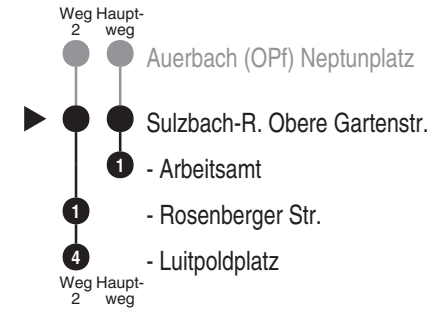

Bus 457

RBO

Regionalbus Ostbayern GmbH
Kaiser-Ludwig-Ring 7; 92224 Amberg

Tel. 09621 9731-0

www.ostbayernbus.de

rbo.amberg@deutschebahn.com

Mitglied der **VAS**, Tel. 09621 97310
der **ZNAS**, Tel. 09621 39563

Abfahrtszeiten ab
Sulzbach-Rosenberg
Obere Gartenstr.

Abfahrten auf Ihr Handy:
QR-Code abfotografieren

<http://m.vgn.de/ezm/de:09371:18069>

Richtung

Sulzbach-Rosenb. Arbeitsamt

(Sulzbach-Rosenb. Luitpoldplatz)

Jahresfahrplan 2026, gültig ab 01.01.2026

- Alle Angaben ohne Gewähr

Uhr	Montag - Freitag	Samstag (nicht 15.8.)	Sonn-/Feiertag (auch 15.8.)	Uhr
4				4
5				5
6				6
7	48			7
8				8
9				9
10				10
11				11
12				12
13				13
14	43²_{V01}			14
15				15
16				16
17				17
18				18
19				19
20				20

Durchschnittliche Fahrzeiten in Minuten

Fallen der 24. + 31.12. auf Werktage, Verkehr wie Samstag

Fahrten ohne Fahrwegangabe nehmen den Hauptweg

2 = fährt Weg 2

V01 = nur an Schultagen