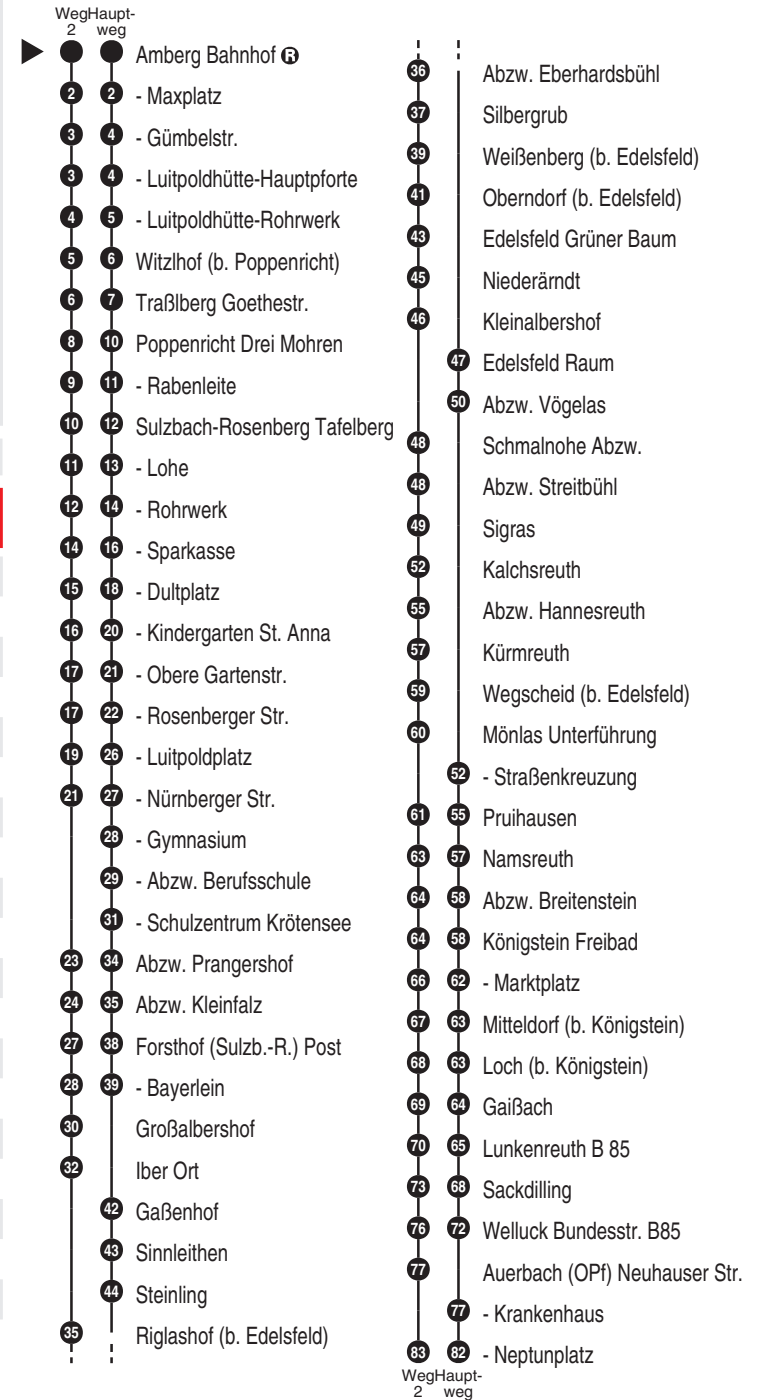

Bus 457

RBO

Regionalbus Ostbayern GmbH
Kaiser-Ludwig-Ring 7; 92224 Amberg

Tel. 09621 9731-0

www.ostbayernbus.de

rbo.amberg@deutschebahn.com

Mitglied der VAS, Tel. 09621 97310
der ZNAS, Tel. 09621 39563

Abfahrtszeiten ab

**Amberg (Oberpf)
Bahnhof**

Abfahrten auf Ihr Handy:
QR-Code abfotografieren

http://m.vgn.de/ezm/de:09361:19500

Richtung

Auerbach (OPf) Neptunplatz

Durchschnittliche Fahrzeiten in Minuten

Änderungsfahrplan, gültig ab 13.07.2026

- Alle Angaben ohne Gewähr

Uhr	Montag - Freitag	Samstag (nicht 15.8.)	Sonn-/Feiertag (auch 15.8.)	Uhr
6				6
7				7
8				8
9				9
10				10
11				11
12	50			12
13				13
14				14
15				15
16				16
17				17
18	10 ²			18
19				19
20				20
21				21
22				22
23				23
0				0

Richtung

Bernricht (b. Edelsfeld)

Durchschnittliche Fahrzeiten in Minuten

- 1 Amberg Bahnhof
- 2 - Maxplatz
- 4 - Gumbelstr.
- 5 - Luitpoldhütte-Hauptpforte
- 6 - Luitpoldhütte-Rohrwerk
- 7 Witzlhof (b. Poppenricht)
- 8 Traßberg Silcherstr.
- 9 - Dorfplatz
- 11 - Finkenweg
- 13 - Goethestr.
- 16 Poppenricht Drei Mohren
- 17 - Rabenleite
- 18 Sulzbach-Rosenberg Tafelberg
- 19 - Lohe
- 20 - Rohrwerk
- 22 - Sparkasse
- 24 - Dultplatz
- 26 - Kindergarten St. Anna
- 27 - Obere Gartenstr.
- 28 - Rosenberger Str.
- 31 - Luitpoldplatz
- 32 - Nürnberger Str.
- 34 Abzw. Prangershof
- 35 Abzw. Kleinfalz
- 37 Forsthof (Sulzb.-R.) Post
- 38 - Bayerlein
- 41 Gaßenhof
- 42 Sinnleithen
- 43 Steinling
- 46 Weißenberg (b. Edelsfeld)
- 47 Oberndorf (b. Edelsfeld)
- 51 Edelsfeld Schulstr.
- 53 - Grüner Baum
- 55 Oberndorf (b. Edelsfeld)
- 57 Weißenberg (b. Edelsfeld)
- 59 Silbergrub
- 61 Neumühle (Edelsfeld)
- 62 Eberhardsbühl Ort
- 69 Riglashof (b. Edelsfeld)
- 77 Schnellersdorf
- 85 Bernricht (b. Edelsfeld)